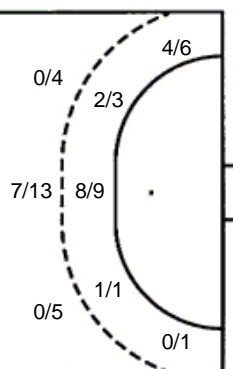

19 M. Sinčić

2/2		0/1

22 L. Vešligaj

		0/1

1 prom.

UKUPNO

2/2	2/3	2/2
1/3		1/3
12/14	4/4	6/8

4 prom. 3 blok

Šutevi po pozicijama

NAPAD

Sedmerci 4/6
Kontre 1/1
Polukontre 4/4

OBRANA

Sedmerci 2/5
Kontre 1/3
Polukontre 2/2

Br. Broj dresa **Uku.** Ukupni šut **6m** Šut sa crte (6m) **9m** Šut izvana (9m) **Kril.** Šut s krila **Knt.** Šut kontra **7m** Šut sedmerci
Pkt. Šut polukontra **Ast.** Asistencije **I7m** Izboreni sedmerci **Teh.** Tehničke greške **Osv.** Osvojene lopte **Isk.** Isključenja 2m **Skr.** Skrivljeni 7m
I2m Izborena isklj. **Žut.** Žuti kartoni **Crv.** Crveni kartoni