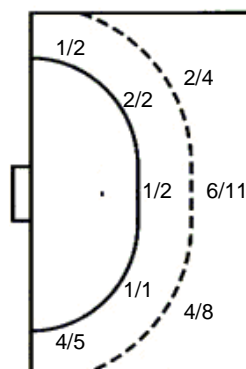

19 M. Sinčić

2/2		0/1

22 L. Vešligaj

		0/1

1 prom.

UKUPNO

2/2	2/3	2/2
1/3		1/3
12/14	4/4	6/8

4 prom. 3 blok

Šutevi po pozicijama

NAPAD

Sedmerci 4/6
Kontre 1/1
Polukontre 4/4

OBRANA

Sedmerci 2/5
Kontre 1/3
Polukontre 2/2

Br. Broj dresa **Uku.** Ukupni šut **6m** Šut sa crte (6m) **9m** Šut izvana (9m) **Kril.** Šut s krila **Knt.** Šut kontra **7m** Šut sedmerci
Pkt. Šut polukontra **Ast.** Asistencije **I7m** Izboreni sedmerci **Teh.** Tehničke greške **Osv.** Osvojene lopte **Isk.** Isključenja 2m **Skr.** Skrivljeni 7m
I2m Izborena isklj. **Žut.** Žuti kartoni **Crv.** Crveni kartoni