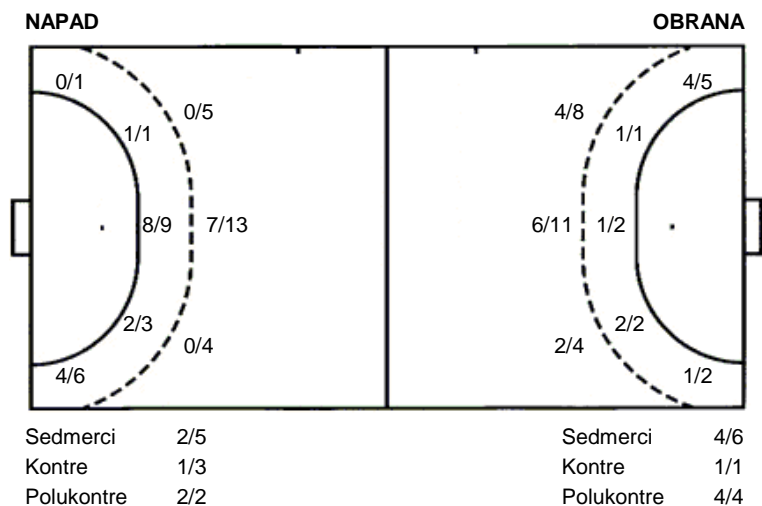

UKUPNO

2/2	3/3	4/5
0/5		0/4
9/9	1/2	8/11

5 stativa 6 prom.

Šutevi po pozicijama

Ribola Kaštela
MRK Umag

27 (14)
30 (17)

Liga
Dvorana: **Sportska dvorana Sokolana (Kaštel Sućurac)**
Suci: **IGOR EMANOVIĆ i ZORAN MIKIĆ**