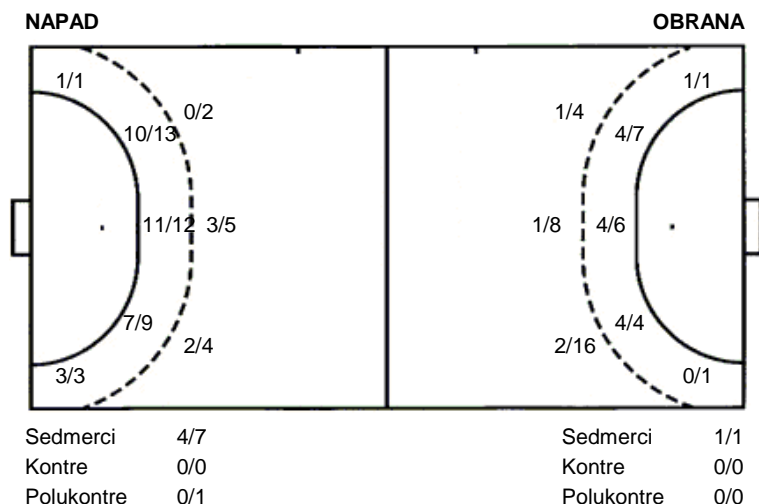

Utakmica završena

Raspored šuta po igraču

2 A. Čović 1/1 1/1 2/2 1/1 3/3 2 stativa 1 prom.	3 L. Vukojević 3/3 0/1 1 prom.	4 M. Kožnjak 1/1 1/1 0/1 1/1 1 stativa 1 prom.	5 I. Pongrac 3/3	6 A. Beljo 1/1 1 blok	7 I. Petković 2/2 1/1 2/2 1/1 1/1 1/1	9 M. Zebić 1/1

13 V. Milanović Litre 1/1 1 prom.	14 A. Poljak 0/1 2/2	15 M. Vidak 1/1 1 stativa	17 S. Pasičnik 0/1 1/1	23 S. Nikčević 1/1 0/1 0/1 1/1 0/1	28 N. Pušić 1/1 1/1 1/1 1/1 2/2 1/1 1 stativa

UKUPNO

7/7	6/7
8/8	0/2 2/3
6/8	12/12

5 stativa 4 prom. 1 blok

Šutevi po pozicijama