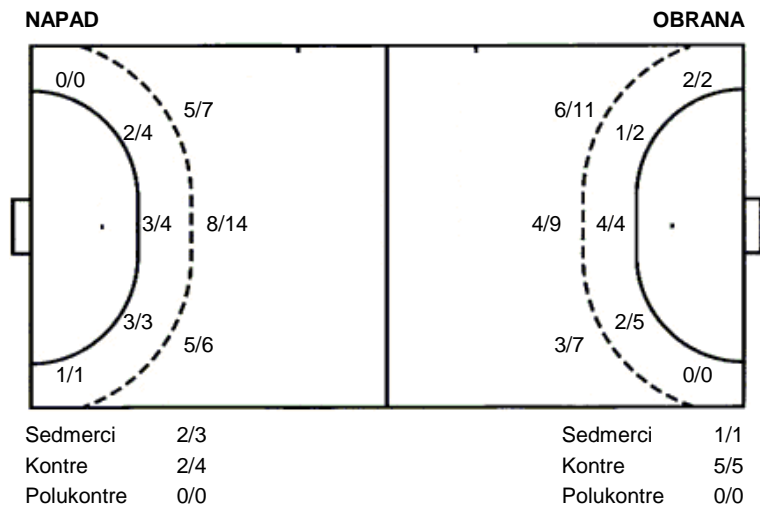

**31 H. Marinčić**

		1/1
1/1		
		1/1

1 staviva

**UKUPNO**

5/7	1/1	3/3
6/7		5/5
3/6	2/4	6/7

2 staviva 2 prom. 2 blok

Šutevi po pozicijama

Utakmica završena