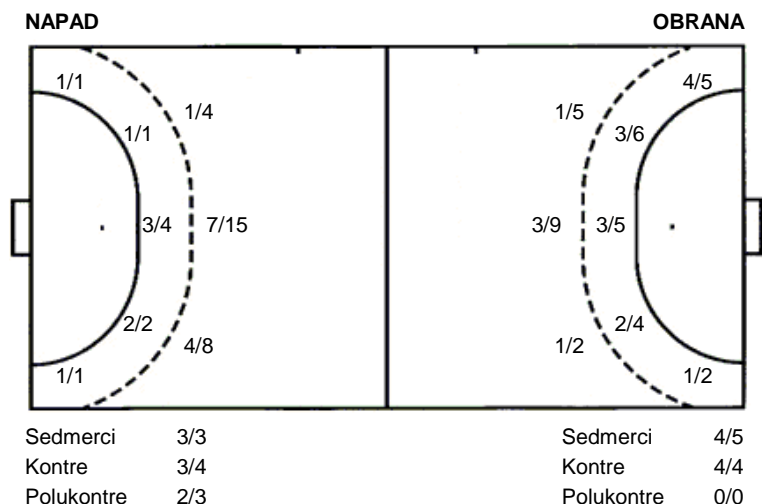

UKUPNO

4/4	6/7	2/3
3/5		2/6
6/8	2/3	3/3

1 stativa 3 prom. 3 blok

Šutevi po pozicijama

**Poreč
Spačva**

**28 (17)
26 (14)**

Liga
Dvorana: **S.R.C. Veli Jože (Poreč)**
Suci: **Robert Bernobić i Nikša Kalčić**
Početak: **8.10.2016 19:00**