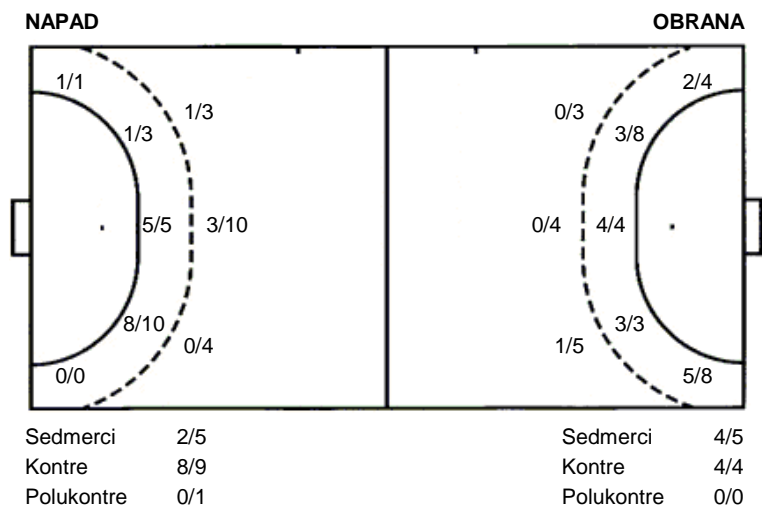

Varaždin
Poreč

26 (12)
29 (17)

Liga
Dvorana: **GSD ARENA (Varaždin)**
Suci: **DRAŽEN GLADOVIĆ i Goran Volenik**
Početak: **1.10.2016 00:00**

Utakmica završena

Raspored šuta po igraču

4 M. Čosić	5 V. Mataija	6 M. Medved	7 V. Mišić	8 G. Pribetić	9 M. Šehić	10 T. Kušan
1/1	2/2	1/1			1/1	1/1 1/1
2/2 1/1	1/1 0/1 2/3				1/1	2/2
	1 stativa					
11 F. Perić	13 G. Mofardin	14 D. Gavrić	15 I. Gudić	23 I. Filipović	45 P. Medić	94 D. Tot
3/3 0/1			0/1 0/1		1/1 0/1	1/2 1/1
0/1 2/2			1/1		2/2 0/2	0/1 1/1
1 prom.					1 stativa 2 prom. 2 blok	2 prom. 1 blok

UKUPNO

9/11	1/1	3/4
1/4		
5/5	1/4	9/12

2 stativa 5 prom. 3 blok

Šutevi po pozicijama

Br. Broj dresa   **Uku.** Ukupni šut   **6m** Šut sa crte (6m)   **9m** Šut izvana (9m)   **Kril.** Šut s krila   **Knt.** Šut kontra   **7m** Šut sedmerci
Pkt. Šut polukontra   **Ast.** Asistencije   **17m** Izboreni sedmerci   **Teh.** Tehničke greške   **Osv.** Osvojene lopte   **Isk.** Isključenja 2m   **Skr.** Skrivljeni 7m
12m Izborena isklj.   **Žut.** Žuti kartoni   **Crv.** Crveni kartoni