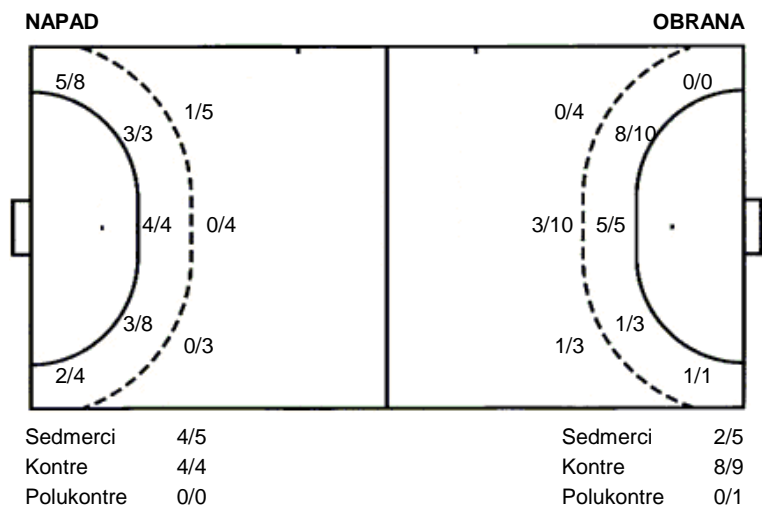

Varaždin
Poreč

26 (12)
29 (17)

Liga
Dvorana: **GSD ARENA (Varaždin)**
Suci: **DRAŽEN GLADOVIĆ i Goran Volenik**
Početak: **1.10.2016 00:00**

Utakmica završena

Raspored šuta po igraču

2 M. Šipić	4 B. Zobec	9 L. Trojko	14 J. Vidaček	18 M. Šuker	19 A. Tokić	23 I. Laljek
1/1 0/1	2/2 1/1 0/1 1/1	0/1	1/2 0/1 2/2 1/1		0/1 0/2 3/3	1/1 2/3 3/3
	1 stativa	1 stativa 1 prom.				1 stativa

26 V. Huđ	31 T. Hirš	33 B. Levak	34 D. Dunato	37 A. Obranović	91 S. Vincek	94 P. Grbac
0/1 1/1 1/1 0/1 0/1 1/1				0/1		1/1 2/2
2 prom. 1 blok						

UKUPNO

4/6	1/1	4/6
2/5		2/8
8/10	1/1	4/4

3 stativa 3 prom. 1 blok

Šutevi po pozicijama

Br. Broj dresa   **Uku.** Ukupni šut   **6m** Šut sa crte (6m)   **9m** Šut izvana (9m)   **Kril.** Šut s krila   **Knt.** Šut kontra   **7m** Šut sedmerci
Pkt. Šut polukontra   **Ast.** Asistencije   **I7m** Izboreni sedmerci   **Teh.** Tehničke greške   **Osv.** Osvojene lopte   **Isk.** Isključenja 2m   **Skr.** Skrivljeni 7m
I2m Izborena isklj.   **Žut.** Žuti kartoni   **Crv.** Crveni kartoni