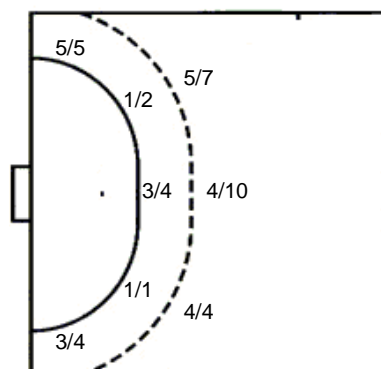

1/1		

18 D. Miličević

	1/1	1/2
	1/1	
1/1	1/2	0/2

19 I. Majić

UKUPNO

2/2	4/4	5/6
1/2	1/1	0/1
8/8	5/6	5/10

2 stativa 3 prom. 1 blok

Šutevi po pozicijama

NAPAD

Sedmerci 2/3
Kontre 3/6
Polukontre 0/0

OBRANA

Sedmerci 2/3
Kontre 1/2
Polukontre 0/1

Br. Broj dresa **Uku.** Ukupni šut **6m** Šut sa crte (6m) **9m** Šut izvana (9m) **Kril.** Šut s krila **Knt.** Šut kontra **7m** Šut sedmerci
Pkt. Šut polukontra **Ast.** Asistencije **I7m** Izboreni sedmerci **Teh.** Tehničke greške **Osv.** Osvojene lopte **Isk.** Isključenja 2m **Skr.** Skrivljeni 7m
I2m Izborena isklj. **Žut.** Žuti kartoni **Crv.** Crveni kartoni