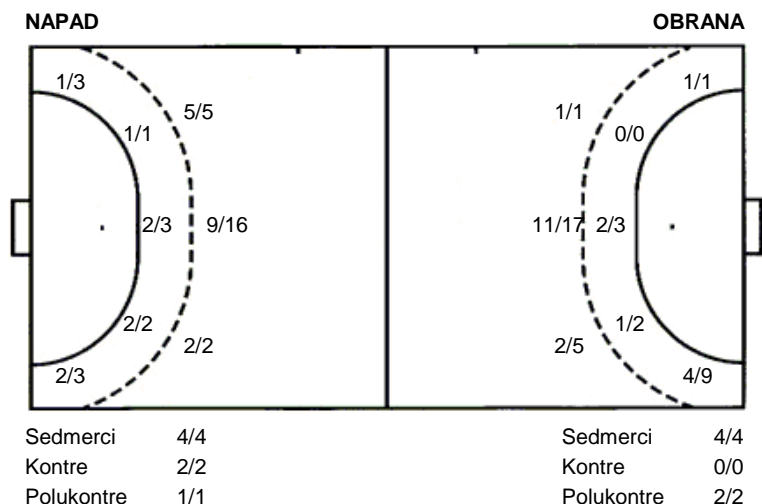

**22 L. Vešligaj**

		0/1

UKUPNO

9/10	1/1	18/18
	0/2	1/2
2/2		0/1

1 stativa 5 prom.

Šutevi po pozicijama

Utakmica završena

**Metalac**