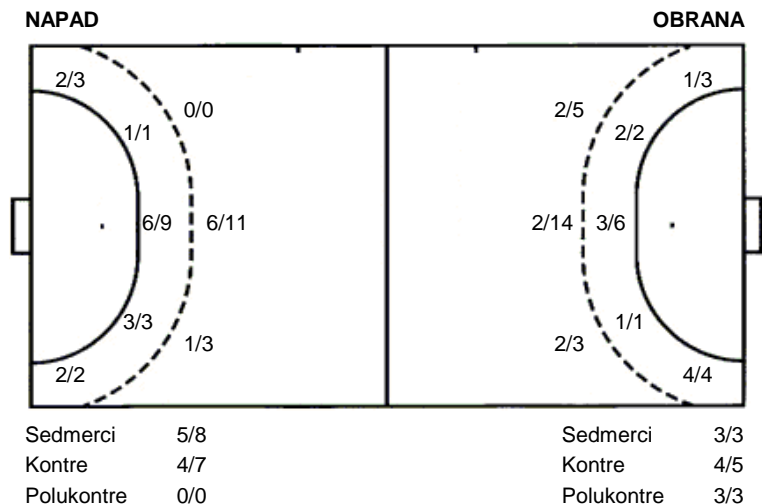

**Spačva
Rudar**

**30 (17)
27 (16)**

Liga
Dvorana:
Suci: i
Početak: 1.10.2016 19:00

Utakmica završena

Raspored šuta po igraču

1 D. Stojanović	2 M. Jurić	3 J. Josipović	4 M. Karaula	5 M. Androš	6 I. Jurić	7 M. Nađ
			0/1 2/2	1/1	2/2	
	0/1		0/1		2/3 2/2	
	1/1 1/1		0/1 1/1	1/2 1/2 1/2	1/2 1/1 1/1	
8 M. Kalaica	9 K. Tomas	10 M. Mišić	11 D. Nedić	12 A. Rimac	13 M. Žegarac	14 M. Mišić
	0/1		1/1 1/1			3/3 2/4
					1/1	
					1 blok	2/2 2 prom.
18 T. Babić	19 D. Buntić					
0/2						
1/1						
1/1						

UKUPNO

4/4	6/12	2/2
4/6		2/3
5/7	3/5	4/5

2 prom. 1 blok

Šutevi po pozicijama

Br. Broj dresa	Uku. Ukupni šut	6m Šut sa crte (6m)	9m Šut izvana (9m)	Kril. Šut s krila	Knt. Šut kontra	7m Šut sedmerci
Pkt. Šut polukontra	Ast. Asistencije	I7m Izboreni sedmerci	Teh. Tehničke greške	Osv. Osvojene lopte	Isk. Isključenja 2m	Skr. Skrivljeni 7m
I2m Izborena isklj.	Žut. Žuti kartoni	Crv. Crveni kartoni