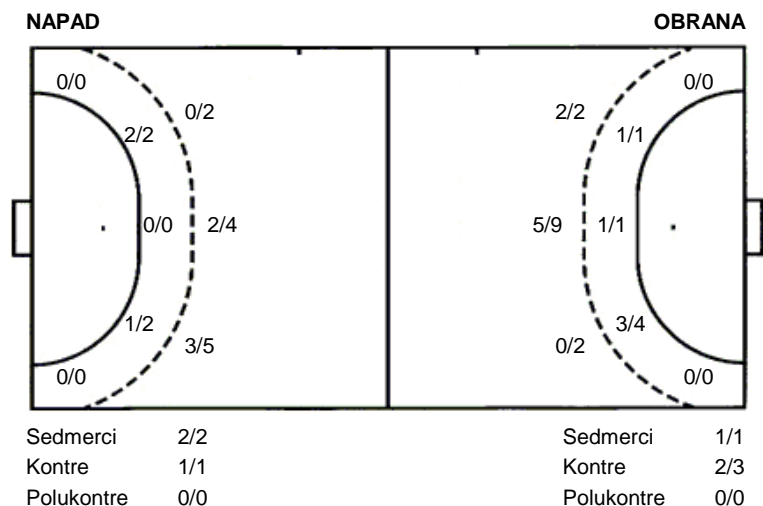

**Metalac
Gorica**

**11 (0)
15 (0)**

Liga
Dvorana: Kutija Šibica (Zagreb)
Suci: DAVOR LONČAR i ZORAN LONČAR
Početak: 24.9.2016 18:00

Utakmica završena

Raspored šuta po igraču

1 M. Ševo	3 D. Potner	4 N. Boras	5 M. Jurakić	6 M. Gotovac	7 D. Markušić	9 M. Svalina
					1/1	
						1/1 0/2
					1/1 1/1	1/1
					1 prom.	
10 I. Antolković	11 N. Raič	12 I. Martinović	13 T. Katinić	14 T. Ezgeta	17 T. Bešlić	23 I. Antunović
					4/4	
			0/1		1/1	
	0/1		1/1			
				1 stativa 1 prom.		
31 H. Marinčić						

UKUPNO

1/1		4/4
2/2	0/2	0/1
2/2	2/2	0/1

1 stativa 2 prom.

Šutevi po pozicijama

Br. Broj dresa	Uku. Ukupni šut	6m Šut sa crte (6m)	9m Šut izvana (9m)	Kril. Šut s krila	Knt. Šut kontra	7m Šut sedmerci
Pkt. Šut polukontra	Ast. Asistencije	I7m Izboreni sedmerci	Teh. Tehničke greške	Osv. Osvojene lopte	Isk. Isključenja 2m	Skr. Skrivljeni 7m
I2m Izborena isklj.	Žut. Žuti kartoni	Crv. Crveni kartoni