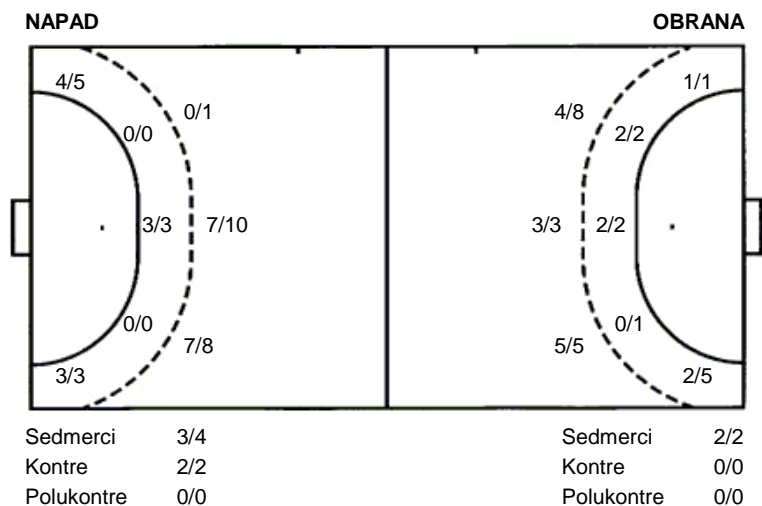

2 stativa 2 prom.

1 blok

UKUPNO

11/12	3/3	3/3
2/2		
7/7		3/3

3 stativa 2 prom. 1 blok

Šutevi po pozicijama

**Br.** Broj dresa    **Uku.** Ukupni šut    **6m** Šut sa crte (6m)    **9m** Šut izvana (9m)    **Kril.** Šut s krila    **Knt.** Šut kontra    **7m** Šut sedmerci  
**Pkt.** Šut polukontra    **Ast.** Asistencije    **17m** Izboreni sedmerci    **Teh.** Tehničke greške    **Osv.** Osvojene lopte    **Isk.** Isključenja 2m    **Skr.** Skrivljeni 7m  
**12m** Izborena isklj.    **Žut.** Žuti kartoni    **Crv.** Crveni kartoni