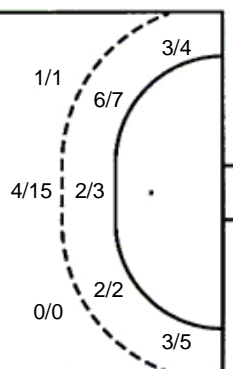

Šutevi po pozicijama

NAPAD

Sedmerci 5/6
Kontre 1/1
Polukontre 2/2

OBRANA

Sedmerci 3/3
Kontre 10/13
Polukontre 1/3

Br. Broj dresa **Uku.** Ukupni šut **6m** Šut sa crte (6m) **9m** Šut izvana (9m) **Kril.** Šut s krila **Knt.** Šut kontra **7m** Šut sedmerci
Pkt. Šut polukontra **Ast.** Asistencije **I7m** Izboreni sedmerci **Teh.** Tehničke greške **Osv.** Osvojene lopte **Isk.** Isključenja 2m **Skr.** Skrivljeni 7m
I2m Izborena isklj. **Žut.** Žuti kartoni **Crv.** Crveni kartoni