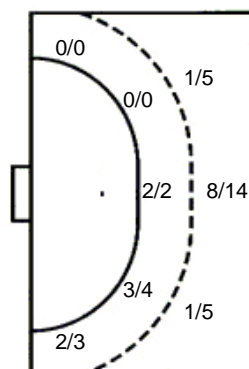

Šutevi po pozicijama

NAPAD

Sedmerci 5/6
Kontre 1/1
Polukontre 2/2

OBRANA

Sedmerci 3/3
Kontre 10/13
Polukontre 1/3

Br. Broj dresa **Uku.** Ukupni šut **6m** Šut sa crte (6m) **9m** Šut izvana (9m) **Kril.** Šut s krila **Knt.** Šut kontra **7m** Šut sedmerci
Pkt. Šut polukontra **Ast.** Asistencije **I7m** Izboreni sedmerci **Teh.** Tehničke greške **Osv.** Osvojene lopte **Isk.** Isključenja 2m **Skr.** Skrivljeni 7m
I2m Izborena isklj. **Žut.** Žuti kartoni **Crv.** Crveni kartoni