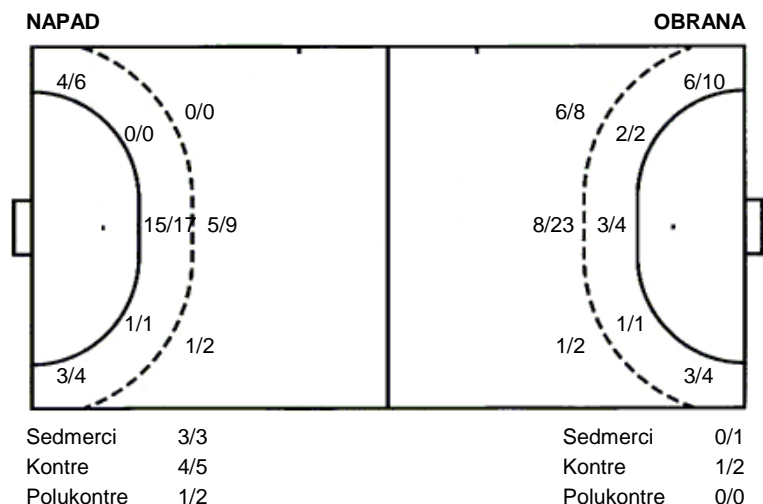

Utakmica završena

Raspored šuta po igraču

2 S. Selar	4 S. Imamović	7 T. Mataija	9 A. Jajčević	10 A. Šito	13 N. Nushi	14 T. Japundža
0/1		1/1	1/1	2/2	3/4	1/1
1/2		1/2	2/2	1/1	1/1	1/1
		1/1	0/1	1/1	1/1	1/1
				1 stativa	1 stativa 1 prom.	

15 I. Kovač	18 K. Gašić	19 A. Imamović	20 T. Bunić	25 I. Popović
	0/1			
	3/3			
	3/3		1/1	1/1
	5/5			
1 prom.				

UKUPNO

5/7	2/2	4/4
1/1		1/2
6/8	5/5	13/15

2 stativa 2 prom.

Šutevi po pozicijama