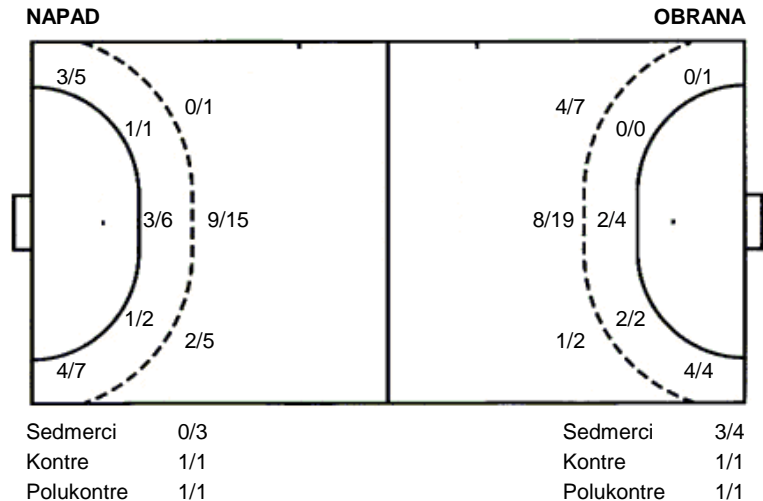

ŽRK Osijek Dugo Selo 55

25 (15)
26 (14)

Liga
Dvorana: ŠD Zrinjevac (Osijek)
Suci: Predrag Krmek i Igor Prpić
Početak: 6.5.2017 18:00

Utakmica završena

Raspored šuta po igraču

2 M. Putnik	4 I. Zirn	5 M. Prskalo	6 M. Privara	7 I. Guskić	8 S. Bešenić	9 Ž. Dupljak
1/1			1/1	1/2		
			1/2			
			1/1	1/3	1/1	1/2
	1 blok					
10 J. Krajnović	11 E. Guskić	13 L. Hren	14 P. Jeršek	15 P. Maras	17 M. Špoljarić	18 B. Gillinger
	2/3	1/1	1/1	0/1		
	2/3		0/1			
			2/2	1/1	0/1	
	3 prom.		1 prom.	1 prom.		1 stativa 1 prom.

UKUPNO

5/6	3/5	
4/7		2/3
4/7	3/4	4/7

1 stativa 6 prom. 1 blok

Šutevi po pozicijama

Br. Broj dresa   **Uku.** Ukupni šut   **6m** Šut sa crte (6m)   **9m** Šut izvana (9m)   **Kril.** Šut s krila   **Knt.** Šut kontra   **7m** Šut sedmerci
Pkt. Šut polukontra   **Ast.** Asistencije   **17m** Izboreni sedmerci   **Teh.** Tehničke greške   **Osv.** Osvojene lopte   **Isk.** Isključenja 2m   **Skr.** Skrivljeni 7m
12m Izborena isklj.   **Žut.** Žuti kartoni   **Crv.** Crveni kartoni