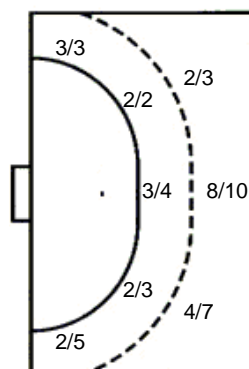

20 A. Kalčić

0/1		1/1
		2/2

1 prom.

21 A. Dobrić

	0/1	1/1
1/1		1/1

UKUPNO

8/10	2/3	10/11
	0/1	
5/6	3/3	7/7

5 stativa 2 prom.

Šutevi po pozicijama

NAPAD

Sedmerci 3/3
Kontre 3/4
Polukontre 3/4

OBRANA

Sedmerci 3/4
Kontre 3/5
Polukontre 0/0

Br. Broj dresa **Uku.** Ukupni šut **6m** Šut sa crte (6m) **9m** Šut izvana (9m) **Kril.** Šut s krila **Knt.** Šut kontra **7m** Šut sedmerci
Pkt. Šut polukontra **Ast.** Asistencije **I7m** Izboreni sedmerci **Teh.** Tehničke greške **Osv.** Osvojene lopte **Isk.** Isključenja 2m **Skr.** Skrivljeni 7m
I2m Izborena isklj. **Žut.** Žuti kartoni **Crv.** Crveni kartoni