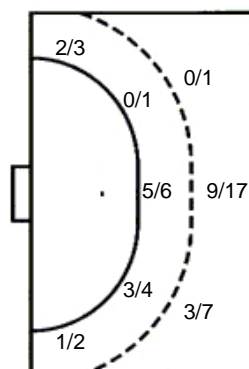

21 L. Hrestak

27 K. Jurkota

29 A. Kuna

99 . Erceg

		0/1
		1/1

UKUPNO

3/4	1/3	2/8
9/9	0/2	14/15

1 stativa 5 prom. 3 blok

Šutevi po pozicijama

NAPAD

Sedmerci 3/4
Kontre 3/5
Polukontre 0/0

OBRANA

Sedmerci 3/3
Kontre 3/4
Polukontre 3/4

Br. Broj dresa **Uku.** Ukupni šut **6m** Šut sa crte (6m) **9m** Šut izvana (9m) **Kril.** Šut s krila **Knt.** Šut kontra **7m** Šut sedmerci
Pkt. Šut polukontra **Ast.** Asistencije **I7m** Izboreni sedmerci **Teh.** Tehničke greške **Osv.** Osvojene lopte **Isk.** Isključenja 2m **Skr.** Skrivljeni 7m
I2m Izborena isklj. **Žut.** Žuti kartoni **Crv.** Crveni kartoni