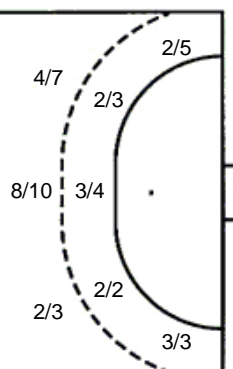

21 L. Hrestak

27 K. Jurkota

29 A. Kuna

99 . Erceg

		0/1
		1/1

UKUPNO

3/4	1/3	2/8
9/9	0/2	14/15

1 stativa 5 prom. 3 blok

Šutevi po pozicijama

NAPAD

Sedmerci 3/4
Kontre 3/5
Polukontre 0/0

OBRANA

Sedmerci 3/3
Kontre 3/4
Polukontre 3/4

Br. Broj dresa **Uku.** Ukupni šut **6m** Šut sa crte (6m) **9m** Šut izvana (9m) **Kril.** Šut s krila **Knt.** Šut kontra **7m** Šut sedmerci
Pkt. Šut polukontra **Ast.** Asistencije **I7m** Izboreni sedmerci **Teh.** Tehničke greške **Osv.** Osvojene lopte **Isk.** Isključenja 2m **Skr.** Skrivljeni 7m
I2m Izborena isklj. **Žut.** Žuti kartoni **Crv.** Crveni kartoni