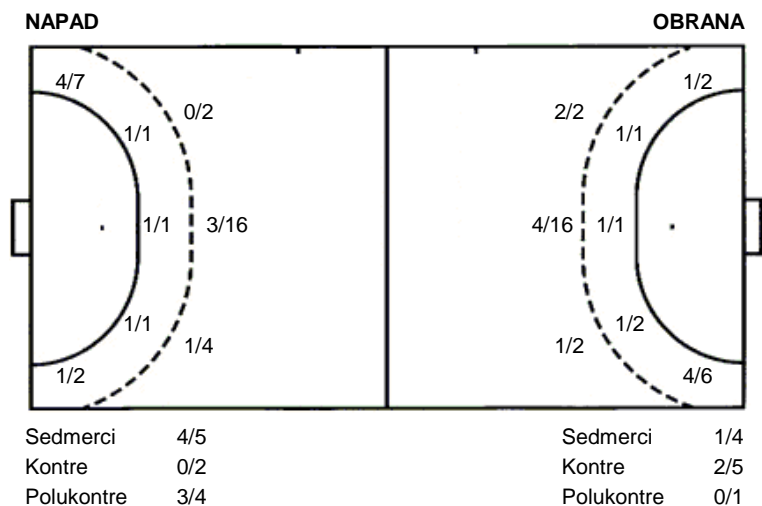

UKUPNO

3/4		2/5
0/2		
7/10	0/2	7/8

7 stativa 4 prom. 3 blok

Šutevi po pozicijama

Utakmica završena

Zamet

Igrači		Statistika šuta								Napad				Obrana				
Br.	Prezime i ime	Ukup.	%	9m	6m	Krilo	7m	Knt.	Pkt.	Ast.	I7m	I2m	Teh.	Osv.	Skr.	Isk.	Žut.	Crv.
1	LOPAC-SKRINJAR Kristijana																	
2	PAUREVIĆ Ana	0/1	0			0/1												
6	JERČINKOVIĆ Josipa	1/3	33			1/3					1		1	1			2	
7	PLAHINEK Kristina	2/6	33			1/1	0/2	1/3		1	1		1				1	1
8	MIOČINOVIĆ Nataša	4/6	67	0/1		3/3	1/2									1		
9	TABAR Iva	3/5	60	2/4	1/1					2			4			1	1	1
10	MILOSAVLJEVIĆ Dejana	4/9	44	2/5	1/2			1/2		2	1	2	1		1			
11	TOTO Mila	3/9	33	3/9						3			6		2	1	1	
13	BRKLJACA Katarina																	
14	JELENOVIĆ Rea																	
16	TOSKIĆ Ella																	
18	JURČIĆ Marta																1	
19	VIŠKOVIĆ Maja																	
20	KALČIĆ Antonela	0/1	0	0/1														
21	DOBRIC Anna	1/2	50		1/1				0/1		1						1	
22	PIRŠL Jelena																	
	Ekipno / klupa																	1
	UKUPNO	18/42	43	7/20	3/4	5/8	1/4	2/5	0/1	8	4	2	13	1	5	7	4	0