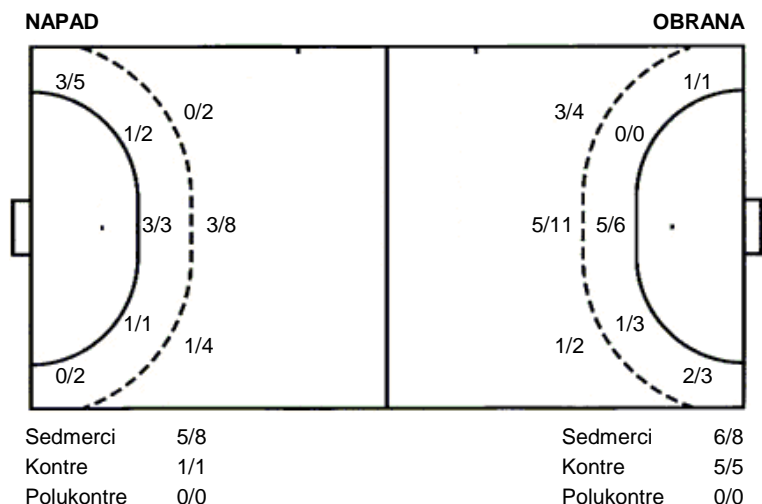

**Dalmatinka
Lokomotiva**

**18 (8)
29 (16)**

Liga
Dvorana: **Dom športova Ploča (Ploče)**
Suci: **Ante Mikelić i Petar Parađina**
Početak: **29.4.2017 00:00**

Utakmica završena

Raspored šuta po igraču

2 S. Tomašević	3 A. Stanković	4 L. Ivičević	5 K. Arar	6 L. Cvijanović	9 N. Žderić	11 E. Barbir
		0/1				1/1
		2/3	1/1	1/3 0/1 0/1	0/1	2/2
		1 stativa 1 prom.				0/1

13 M. Žderić	14 L. Jarak	15 J. Oršulić	17 M. Krilić	18 I. Žderić	20 A. Nikolac
1/1		1/2			
3/4	0/1 0/1	1/1 1/1	1/1		
1 prom.	1 prom.	1/3	1/1		

UKUPNO

2/4		1/1
2/2		1/1
7/16	1/3	4/5

1 stativa 3 prom.

Šutevi po pozicijama

Br. Broj dresa   **Uku.** Ukupni šut   **6m** Šut sa crte (6m)   **9m** Šut izvana (9m)   **Kril.** Šut s krila   **Knt.** Šut kontra   **7m** Šut sedmerci
Pkt. Šut polukontra   **Ast.** Asistencije   **17m** Izboreni sedmerci   **Teh.** Tehničke greške   **Osv.** Osvojene lopte   **Isk.** Isključenja 2m   **Skr.** Skrivljeni 7m
12m Izborena isklj.   **Žut.** Žuti kartoni   **Crv.** Crveni kartoni