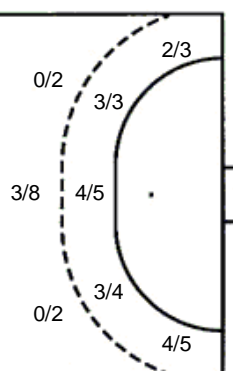

4/6	1/2	3/5
2/5		1/2
4/5	1/2	10/12

3 stativa 5 prom. 3 blok

Šutevi po pozicijama

NAPAD

Sedmerci 5/6
Kontre 6/6
Polukontre 1/1

OBRANA

Sedmerci 7/7
Kontre 3/4
Polukontre 2/3

Br. Broj dresa **Uku.** Ukupni šut **6m** Šut sa crte (6m) **9m** Šut izvana (9m) **Kril.** Šut s krila **Knt.** Šut kontra **7m** Šut sedmerci
Pkt. Šut polukontra **Ast.** Asistencije **I7m** Izboreni sedmerci **Teh.** Tehničke greške **Osv.** Osvojene lopte **Isk.** Isključenja 2m **Skr.** Skrivljeni 7m
I2m Izborena isklj. **Žut.** Žuti kartoni **Crv.** Crveni kartoni