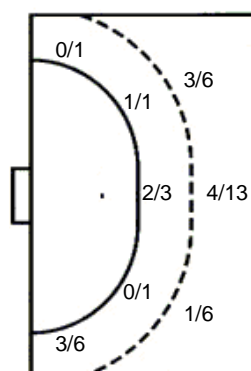

1 prom.

11 J. Bebek

2/2		
1/1		1/1

1 stativa

13 L. Marjančić

1 prom.

14 A. Galić

1/2		
	1/1	2/3

1 stativa 1 prom. 2 blok

15 K. Svetec

18 I. Rokavec

	1/1	
0/1		
1/2		3/4

19 I. Lisjak

33 A. Božić

	0/1	1/1

UKUPNO

4/6	1/2	3/5
2/5		1/2
4/5	1/2	10/12

3 stativa 5 prom. 3 blok

Šutevi po pozicijama

NAPAD

Sedmerci 5/6
Kontre 6/6
Polukontre 1/1

OBRANA

Sedmerci 7/7
Kontre 3/4
Polukontre 2/3

Br. Broj dresa **Uku.** Ukupni šut **6m** Šut sa crte (6m) **9m** Šut izvana (9m) **Kril.** Šut s krila **Knt.** Šut kontra **7m** Šut sedmerci
Pkt. Šut polukontra **Ast.** Asistencije **I7m** Izboreni sedmerci **Teh.** Tehničke greške **Osv.** Osvojene lopte **Isk.** Isključenja 2m **Skr.** Skrivljeni 7m
I2m Izborena isklj. **Žut.** Žuti kartoni **Crv.** Crveni kartoni