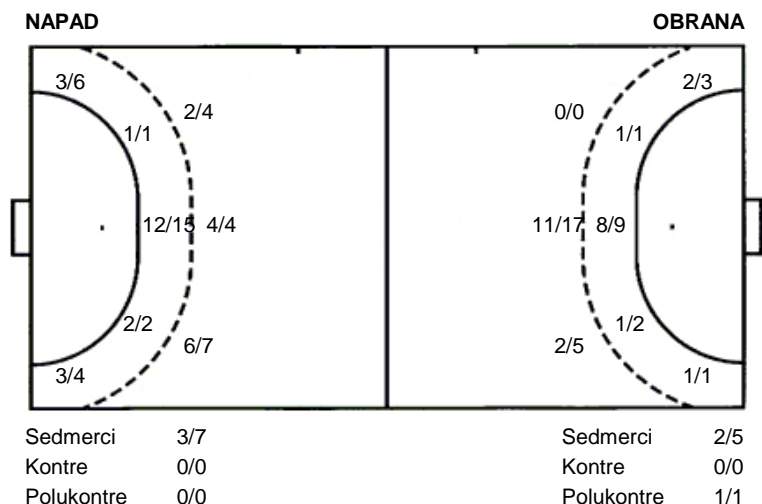

Utakmica završena

Raspored šuta po igraču

2 M. Putnik	4 I. Zim	5 M. Prskalo	6 M. Privara	7 I. Guskić	8 S. Bešenić	9 T. Batrnek
	4/4 1/1			1/1		
			1/3	0/1 2/2		
	1/1 1/1 2/2			3/3		
	1 stativa		1 stativa	1 stativa		
10 J. Krajnović	11 E. Guskić	13 L. Hren	14 P. Jeršek	15 P. Maras	17 M. Špoljarić	18 B. Gilinger
			1/1 1/1	1/1 1/2	1/1	
0/1 1/1	1/1 3/3 1/1			0/1 1/1		
1/1			1/1 0/1	2/2 0/1	1/1	
	2 stativa					1 prom.

UKUPNO

8/8	3/4	4/4
2/7		6/6
6/6	1/3	6/6

5 stativa 1 prom.

Šutevi po pozicijama