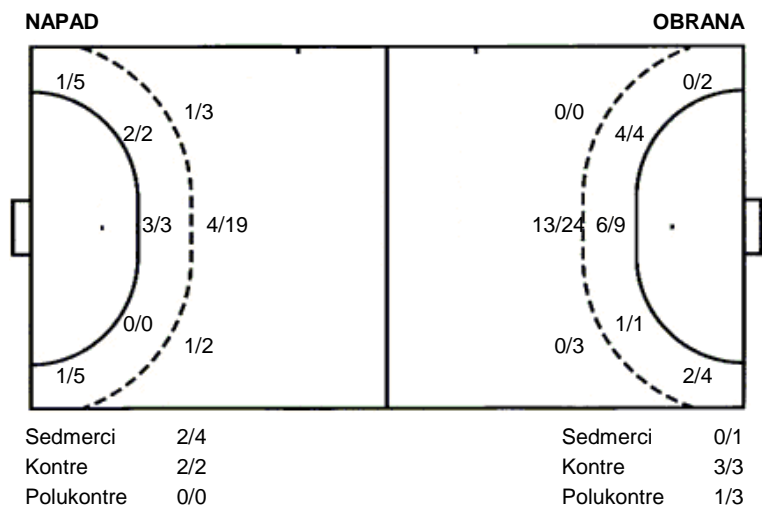

UKUPNO

3/3	0/1	2/2
0/2		0/3
9/11	0/1	3/8

7 stativa 6 prom. 1 blok

Šutevi po pozicijama

Utakmica završena

**Podravka Vegeta**

Igrači		Statistika šuta								Napad				Obrana				
Br.	Prezime i ime	Ukup.	%	9m	6m	Krilo	7m	Knt.	Pkt.	Ast.	I7m	I2m	Teh.	Osv.	Skr.	Isk.	Žut.	Crv.
1	JUKIĆ Antonia																	
2	ZADRAVEC Nikolina	1/5	20			1/3			0/2	1			1		1			
4	DEŽIĆ Ivana	3/8	38	3/8						1			2					
5	KARLOVČAN Korina	1/2	50			0/1		1/1										
6	POPOVIĆ Elena																	
7	KRSNIK Dora	8/9	89	3/3	4/5			1/1		1		1						1
8	MILOŠEVIĆ Selena	1/3	33	1/3														
10	NEMAŠKALO Ekatarina	4/5	80		2/2	0/1		1/1	1/1	4				2		1		
11	MRĐEN Ivona	2/4	50	1/2	1/2								1			1		
12	KAPITANOVIĆ Ivana												1					
15	VIDAK Marijeta	4/11	36	3/9	1/1		0/1						1		2	2	1	
16	HAJDUK Simona																	
17	PAVLOVIĆ Lara	1/1	100			1/1												
21	GUGIĆ Anamarija	2/2	100	2/2						1			1		1			
31	DEBELIĆ Ana	3/4	75		3/4						1	1	1					1
	Ekipno / klupa																	
	<b>UKUPNO</b>	<b>30/54</b>	<b>56</b>	<b>13/27</b>	<b>11/14</b>	<b>2/6</b>	<b>0/1</b>	<b>3/3</b>	<b>1/3</b>	<b>8</b>	<b>1</b>	<b>2</b>	<b>8</b>	<b>2</b>	<b>4</b>	<b>4</b>	<b>3</b>	<b>0</b>