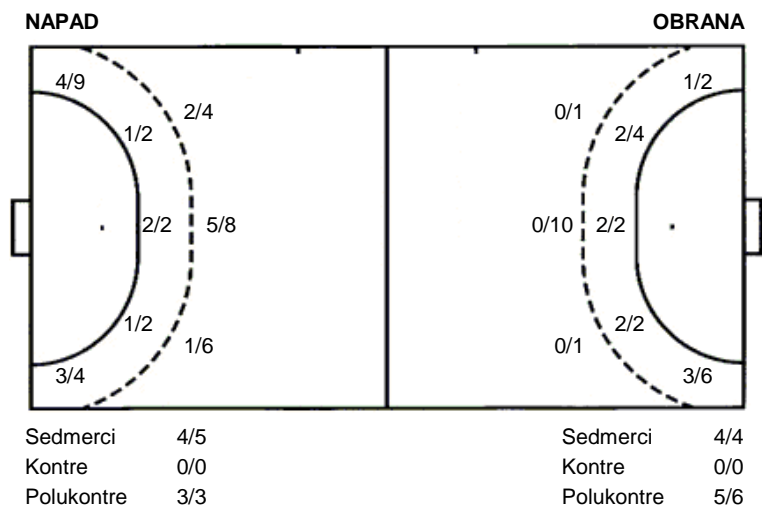

**Koka
Zamet**

**19 (10)
26 (14)**

Liga
Dvorana: **Sportska dvorana Varaždin, Graberje 31 (Varaždin)**
Suci: **Saša Brkić i Zvezdan Utješinović**

Utakmica završena

Raspored šuta po igraču

3 D. Brčić 2/2 0/1 1/1 1 blok	4 K. Plahinek 1/1 0/1 3/3 1 prom.	5 I. Vuković 1/1 2/3 1/1 1/1 1 stativa	7 A. Debelić	9 I. Tabar	10 A. Iskra	11 M. Toto 1/1 1 blok
13 T. Bunić 2/2 1/2	14 M. Tus 0/1	17 K. Ježić 1/1 2/2	18 S. Šuster 0/1 1/1 1/1	21 A. Marušćec 2/2 0/1 1 stativa 2 prom. 2 blok	23 I. Zorić 1/1	

UKUPNO

6/6	1/2	3/3
3/5	0/3	
7/8	2/2	4/7

2 stativa 3 prom. 4 blok

Šutevi po pozicijama

Br. Broj dresa   **Uku.** Ukupni šut   **6m** Šut sa crte (6m)   **9m** Šut izvana (9m)   **Kril.** Šut s krila   **Knt.** Šut kontra   **7m** Šut sedmerci
Pkt. Šut polukontra   **Ast.** Asistencije   **I7m** Izboreni sedmerci   **Teh.** Tehničke greške   **Osv.** Osvojene lopte   **Isk.** Isključenja 2m   **Skr.** Skrivljeni 7m
I2m Izborena isklj.   **Žut.** Žuti kartoni   **Crv.** Crveni kartoni