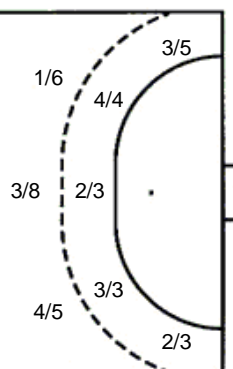

		0/1

18 I. Rokavec

	1/1	
2/2		0/1

19 I. Lisjak

	1/1	
		2/2

UKUPNO

1/1	3/3	1/3
4/4		2/3
3/3	2/2	4/6

4 stativa 4 prom. 4 blok

Šutevi po pozicijama

NAPAD

Sedmerci 3/5
Kontre 1/1
Polukontre 0/0

OBRANA

Sedmerci 4/5
Kontre 3/5
Polukontre 1/2

Br. Broj dresa **Uku.** Ukupni šut **6m** Šut sa crte (6m) **9m** Šut izvana (9m) **Kril.** Šut s krila **Knt.** Šut kontra **7m** Šut sedmerci
Pkt. Šut polukontra **Ast.** Asistencije **I7m** Izboreni sedmerci **Teh.** Tehničke greške **Osv.** Osvojene lopte **Isk.** Isključenja 2m **Skr.** Skrivljeni 7m
I2m Izborena isklj. **Žut.** Žuti kartoni **Crv.** Crveni kartoni