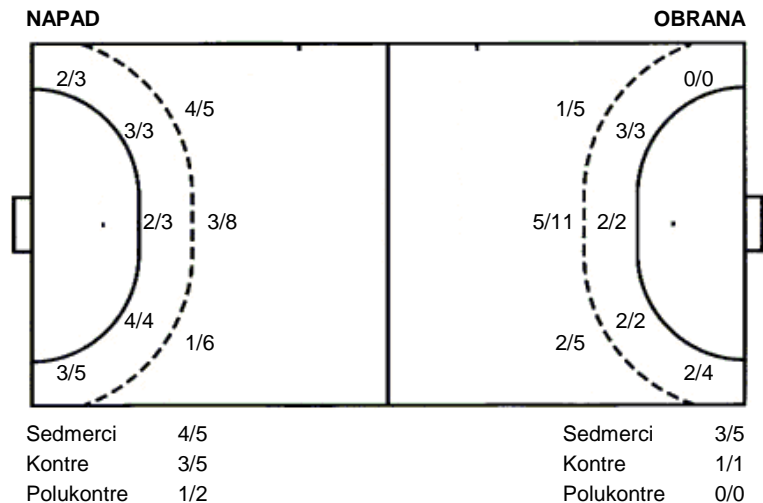

Dugo Selo 55
Lokomotiva

21 (11)
30 (12)

Liga
Dvorana: **Gradska sportska dvorana (Dugo Selo)**
Suci: **Tomislav Baić i Mladen Šulekić**
Početak: **23.4.2017 18:30**

Utakmica završena

Raspored šuta po igraču

2 A. Boras	4 J. Kajfeš	5 J. Blažek	6 S. Šenvald	7 D. Prevendar	8 S. Posavec	9 I. Kragić
	1/1					
	1/2			0/1		0/1
2/2		1/1		1/1	2/2	
	1 blok	1 prom.				
13 D. Lukić	14 L. Kalas	15 D. Kalas	18 G. Jurlin	46 M. Glavan	88 K. Prkačin	
	2/4	0/1		1/1		1/1
	3/3	1/2	0/1			
	1/2			1/2	4/5	1/1
				1 prom.		

UKUPNO

2/5	2/2	1/4
5/8	0/1	2/4
6/9		12/13

2 prom. 1 blok

Šutevi po pozicijama

Br. Broj dresa   **Uku.** Ukupni šut   **6m** Šut sa crte (6m)   **9m** Šut izvana (9m)   **Kril.** Šut s krila   **Knt.** Šut kontra   **7m** Šut sedmerci
Pkt. Šut polukontra   **Ast.** Asistencije   **17m** Izboreni sedmerci   **Teh.** Tehničke greške   **Osv.** Osvojene lopte   **Isk.** Isključenja 2m   **Skr.** Skrivljeni 7m
12m Izborena isklj.   **Žut.** Žuti kartoni   **Crv.** Crveni kartoni