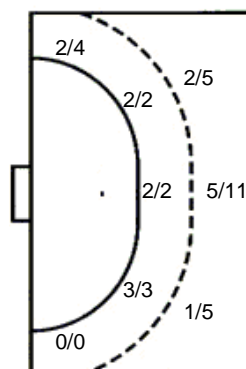

		0/1

18 I. Rokavec

	1/1	
2/2		0/1

19 I. Lisjak

	1/1	
		2/2

UKUPNO

1/1	3/3	1/3
4/4		2/3
3/3	2/2	4/6

4 stativa 4 prom. 4 blok

Šutevi po pozicijama

NAPAD

Sedmerci 3/5
Kontre 1/1
Polukontre 0/0

OBRANA

Sedmerci 4/5
Kontre 3/5
Polukontre 1/2

Br. Broj dresa **Uku.** Ukupni šut **6m** Šut sa crte (6m) **9m** Šut izvana (9m) **Kril.** Šut s krila **Knt.** Šut kontra **7m** Šut sedmerci
Pkt. Šut polukontra **Ast.** Asistencije **I7m** Izboreni sedmerci **Teh.** Tehničke greške **Osv.** Osvojene lopte **Isk.** Isključenja 2m **Skr.** Skrivljeni 7m
I2m Izborena isklj. **Žut.** Žuti kartoni **Crv.** Crveni kartoni