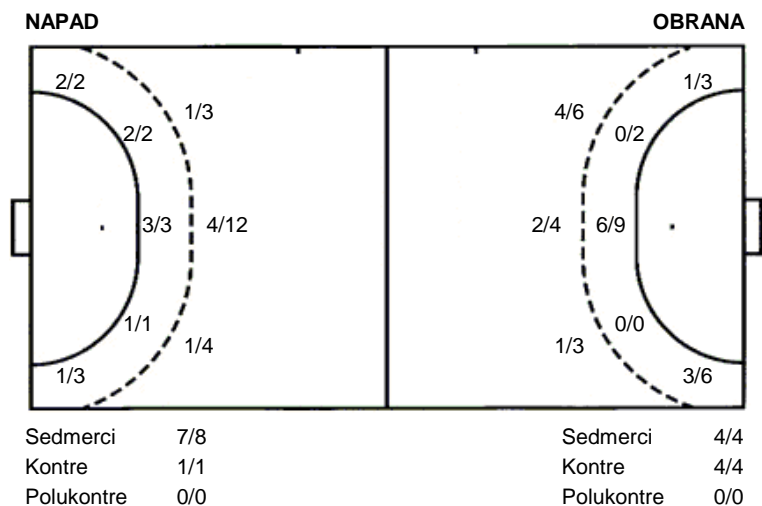

UKUPNO

3/7	1/1	
7/10		2/2
5/5	2/3	3/4

4 stativa 3 prom.

Šutevi po pozicijama

**Dalmatinka  
Umag**

**23 (13)  
25 (13)**

**Liga**  
Dvorana: **Dom športova Ploča (Ploče)**  
Suci: **Ivica Glavinić i Mile Veraja**  
Početak: **22.4.2017 00:00**