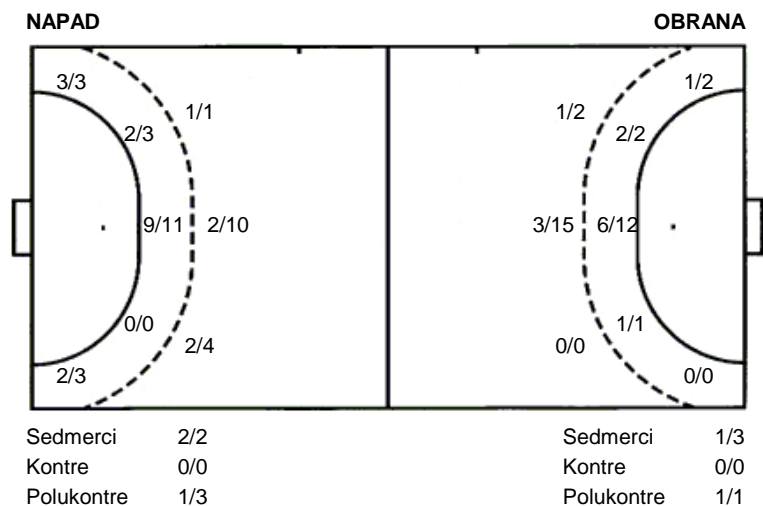

Lokomotiva Trešnjevka

24 (11)
16 (10)

Liga
Dvorana: dom sportova 2 (zagreb)
Suci: lorena jurenc i maja vajdić
Početak: 12.4.2017 17:30

Utakmica završena

Raspored šuta po igraču

2 A. Boras	4 J. Kajfeš	5 J. Blažek	6 S. Šenvald	8 S. Posavec	9 I. Kragić	10 P. Adamić
1/1	2/3 0/1	1/1 1/2	1/1	1/1 1/1 2/2	0/1 1/1	
1/1	1 stativa					1 blok
13 D. Lukić	14 L. Kalaus	15 D. Kalaus	18 G. Jurlin	19 L. Kapetanović	46 M. Glavan	88 K. Prkačin
0/1	2/3 0/1 1/1 1/1	2/2 1/1 1/1	0/1		1/1	1/2 1/2
1/1	2 stativa					2 stativa

UKUPNO

7/10	5/8	
2/5	1/1	1/1
5/6	3/3	

5 stativa 1 blok

Šutevi po pozicijama

Br. Broj dresa   **Uku.** Ukupni šut   **6m** Šut sa crte (6m)   **9m** Šut izvana (9m)   **Kril.** Šut s krila   **Knt.** Šut kontra   **7m** Šut sedmerci
Pkt. Šut polukontra   **Ast.** Asistencije   **I7m** Izboreni sedmerci   **Teh.** Tehničke greške   **Osv.** Osvojene lopte   **Isk.** Isključenja 2m   **Skr.** Skrivljeni 7m
I2m Izborena isklj.   **Žut.** Žuti kartoni   **Crv.** Crveni kartoni