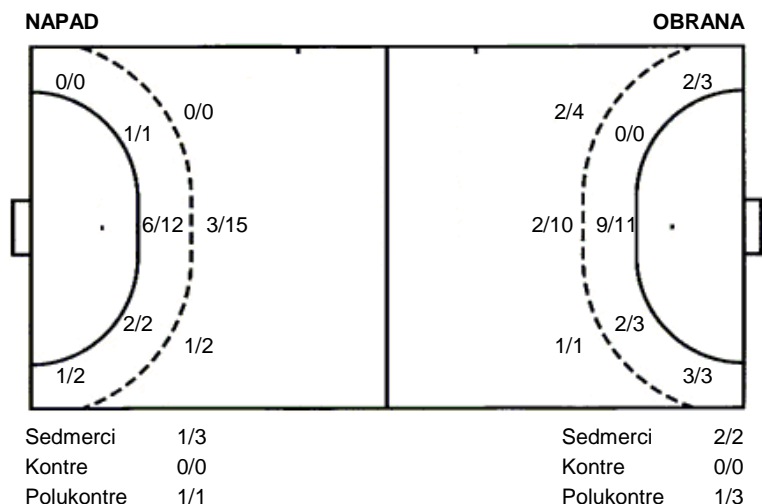

**Lokomotiva
Trešnjevka**

**24 (11)
16 (10)**

Liga
Dvorana: dom sportova 2 (zagreb)
Suci: lorena jurenec i maja vajdić
Početak: 12.4.2017 17:30

Utakmica završena

Raspored šuta po igraču

2 L. Pašalić	3 M. Miletić	4 M. Penava	5 K. Smiljanić	7 A. Šimara	13 I. Varela	14 A. Toth
			1/1	1/1		3/3
			0/1	0/1		1/3
		0/1		1/1		
						3 prom. 1 blok
15 T. Vagner	17 A. Lukšić	18 T. Magenreuter	20 A. Čagalj	21 A. Oremović	77 P. Dičak	
	2/2		1/1			
	0/1					0/1
					1/2	
	1 prom. 1 blok				1 stativa 1 prom.	

UKUPNO

7/7	2/2	3/4
1/6	0/1	1/6
1/3	1/1	

1 stativa 5 prom. 2 blok

Šutevi po pozicijama

Br. Broj dresa   **Uku.** Ukupni šut   **6m** Šut sa crte (6m)   **9m** Šut izvana (9m)   **Kril.** Šut s krila   **Knt.** Šut kontra   **7m** Šut sedmerci
Pkt. Šut polukontra   **Ast.** Asistencije   **I7m** Izboreni sedmerci   **Teh.** Tehničke greške   **Osv.** Osvojene lopte   **Isk.** Isključenja 2m   **Skr.** Skrivljeni 7m
I2m Izborena isklj.   **Žut.** Žuti kartoni   **Crv.** Crveni kartoni