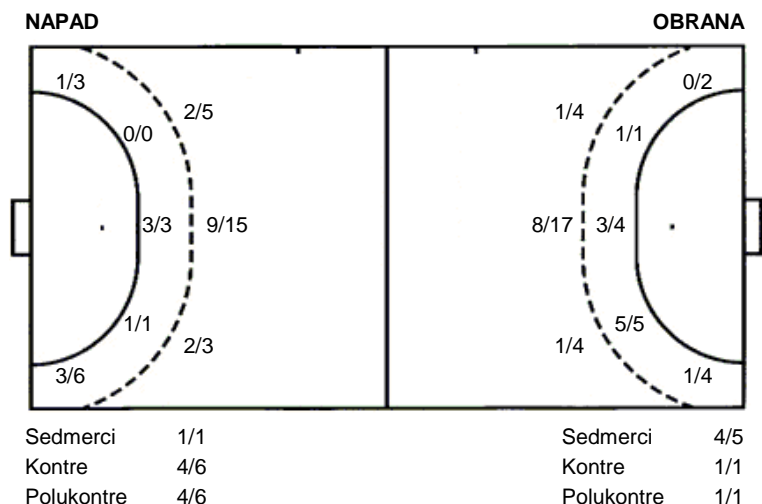

Utakmica završena

Raspored šuta po igraču

2 M. Rašić	3 A. Anđelić	4 B. Karaula	5 M. Bešen	6 P. Mijatović	7 B. Čalušić	8 J. Nuić
					2/2	1/1
					2/2	1/1
		0/1			2/2	1/1
					1 prom.	1 stativa
9 I. Marić	10 K. Glibanski	11 D. Vlaisović	13 V. Petrušić	19 N. Miletić	26 T. Bezjak	28 M. Tupek
		1/2	1/1	1/1	2/3	
			1/1	1/1	1/1	
		2/3	0/1	3/3		
		1/1	1 stativa 1 prom. 1 blok	1 stativa 1 prom.	3 stativa 1 blok	

UKUPNO

1/1		7/9
2/2	3/3	2/2
9/11	0/1	6/9

6 stativa 3 prom. 2 blok

Šutevi po pozicijama