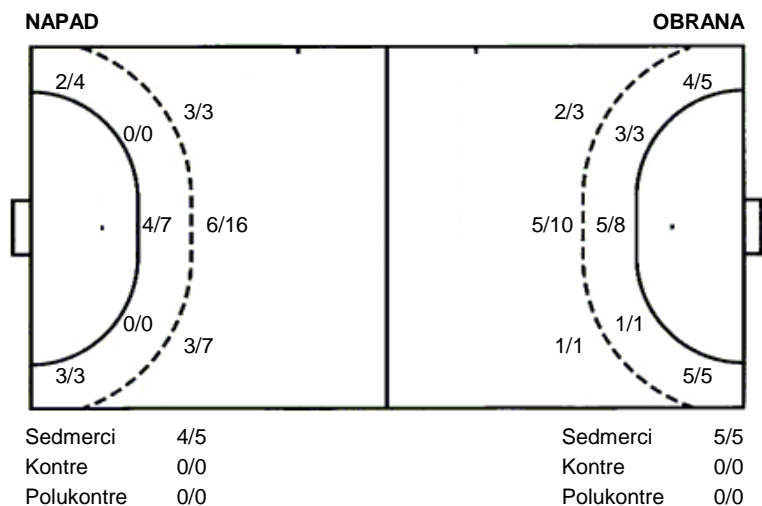

Utakmica završena

Raspored šuta po igraču

2 M. Putnik	3 M. Vukušić	4 I. Zirn	5 M. Prskalo	6 M. Privara	7 E. Guskić	8 S. Bešenić
1/1 1/1		2/2 4/4 1/1 2/2 2 stativa		1/1 1/1 2 prom.	0/1 1/1 0/1 1/2 2 stativa 2 blok	
9 T. Batrnek	10 J. Krajnović	13 L. Hren	14 P. Jeršek	15 P. Maras	17 M. Špoljarić	18 B. Gilinger
1/1	0/1 1/1 0/1 1 stativa		1/2 1/1 1/1 1/1 1 stativa	0/1		1/3 1/1 1 prom.

UKUPNO

1/1	1/5	1/1
1/2	0/1	4/6
6/6	3/4	8/8

6 stativa 3 prom. 2 blok

Šutevi po pozicijama