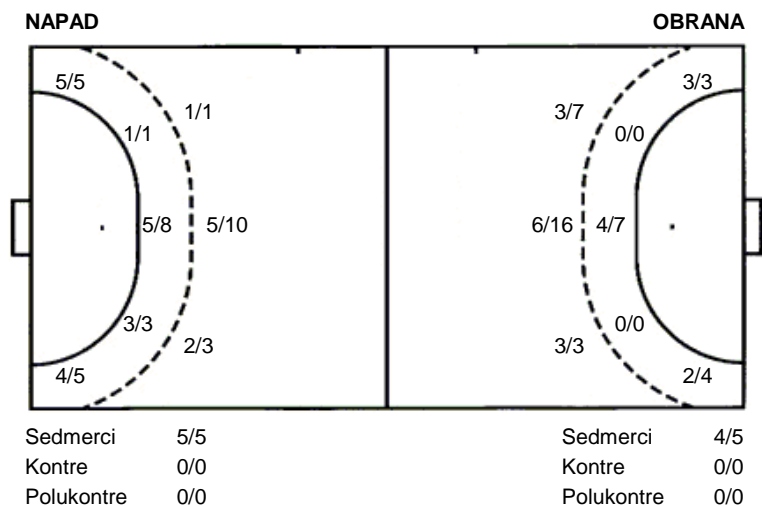

ŽRK Osijek
ŽRK Bjelovar

25 (15)
31 (14)

Liga
Dvorana: ŠD ZRINJEVAC (OSIJEK)
Suci: PETAR BULUM i NIKOLA CAREVIĆ
Početak: 8.4.2017 00:00

Utakmica završena

Raspored šuta po igraču

2 M. Nikšić	3 K. Smiljić	5 J. Kaselj	6 M. Tolić	8 I. Cindrić	9 I. Galetić	10 I. Markov
1/1	2/3	1/1	1/1 3/3			
3/3	0/1 3/3	0/1	1/1			
1 prom.	1 blok					
13 N. Tvorčić	17 A. Gavrić	18 A. Mikulić	19 I. Hruby	22 M. Gašparović		
1/1		1/1 3/3	0/1	2/2		
		1/1	2/2			
		1 prom.	1 stativa			

UKUPNO

3/3	11/12	0/1
1/1	0/2	3/3
8/9	1/2	4/4

1 stativa 2 prom. 1 blok

Šutevi po pozicijama

Br. Broj dresa   Uku. Ukupni šut   6m Šut sa crte (6m)   9m Šut izvana (9m)   Kril. Šut s krila   Knt. Šut kontra   7m Šut sedmerci
Pkt. Šut polukontra   Ast. Asistencije   17m Izboreni sedmerci   Teh. Tehničke greške   Osv. Osvojene lopte   Isk. Isključenja 2m   Skr. Skrivljeni 7m
12m Izborena isklj.   Žut. Žuti kartoni   Crv. Crveni kartoni