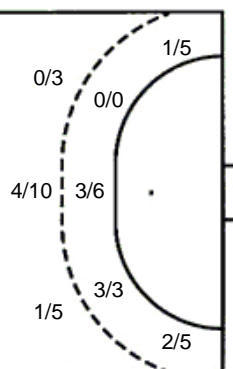

2 stativa 4 prom. 1 blok

Šutevi po pozicijama

NAPAD

Sedmerci 3/3
Kontre 4/4
Polukontre 1/1

OBRANA

Sedmerci 1/1
Kontre 2/3
Polukontre 0/0

Br. Broj dresa **Uku.** Ukupni šut **6m** Šut sa crte (6m) **9m** Šut izvana (9m) **Kril.** Šut s krila **Knt.** Šut kontra **7m** Šut sedmerci
Pkt. Šut polukontra **Ast.** Asistencije **I7m** Izboreni sedmerci **Teh.** Tehničke greške **Osv.** Osvojene lopte **Isk.** Isključenja 2m **Skr.** Skrivljeni 7m
I2m Izborena isklj. **Žut.** Žuti kartoni **Crv.** Crveni kartoni