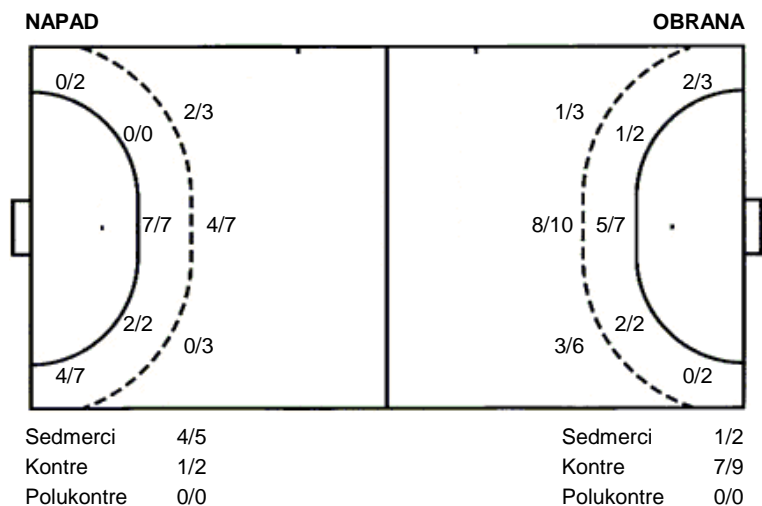

Utakmica završena

Raspored šuta po igraču

2 A. Zelić	3 L. Plazibat	4 R. Kežić	5 V. Surjan	7 N. Cvitanović	8 K. Rubić	9 L. Ercegović
0/1	1/1	3/3 2/2	0/1			
0/1		0/1 0/1				0/2
		1/1	1/1	0/1		1/1
		1 stativa	1 prom.			

10 K. Budic	11 M. Macan	13 L. Srdanović	19 N. Marić Banje	20 S. Sablić
	1/1		1/1	
2/2	0/1 1/1			
1/1	1/2 2/2		3/3 2/2	1/1
1 prom.	1 prom.			

UKUPNO

4/4	4/5	0/1
0/2	0/3	3/3
7/10		6/6

1 stativa 3 prom.

Šutevi po pozicijama