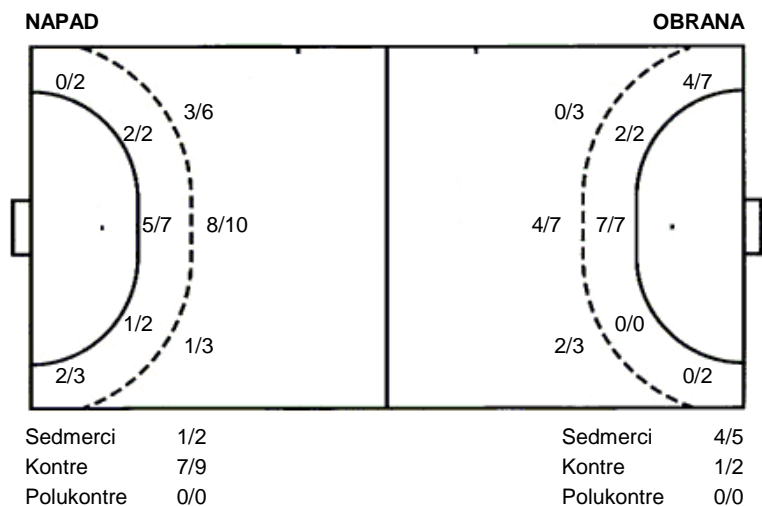

Split 2010 Podravka Vegeta

24 (12)
30 (15)

Liga
Dvorana: S.C.Gripe (Split)
Suci: i
Početak: 1.4.2017 00:00

Utakmica završena

Raspored šuta po igraču

4 I. Dežić	5 K. Karlovičan	6 E. Popović	7 D. Krsnik	8 S. Milošević	10 E. Nemaškalo	11 I. Mrđen
1/1 0/2 1/1 1 prom.	0/1		2/2 6/6		2/4 1/1 1 prom.	0/1 0/1
14 L. Franusic	15 M. Vidak	17 L. Pavlović	31 A. Debelić			
	1/2 1/1 1 stativa 1 blok		1/1 0/1 1/1			

UKUPNO

1/1		2/2
3/6		7/10
5/6	1/2	11/13

1 stativa 2 prom. 1 blok

Šutevi po pozicijama

Br. Broj dresa   Uku. Ukupni šut   6m Šut sa crte (6m)   9m Šut izvana (9m)   Kril. Šut s krila   Knt. Šut kontra   7m Šut sedmerci
Pkt. Šut polukontra   Ast. Asistencije   17m Izboreni sedmerci   Teh. Tehničke greške   Osv. Osvojene lopte   Isk. Isključenja 2m   Skr. Skrivljeni 7m
I2m Izborena isklj.   Žut. Žuti kartoni   Crv. Crveni kartoni