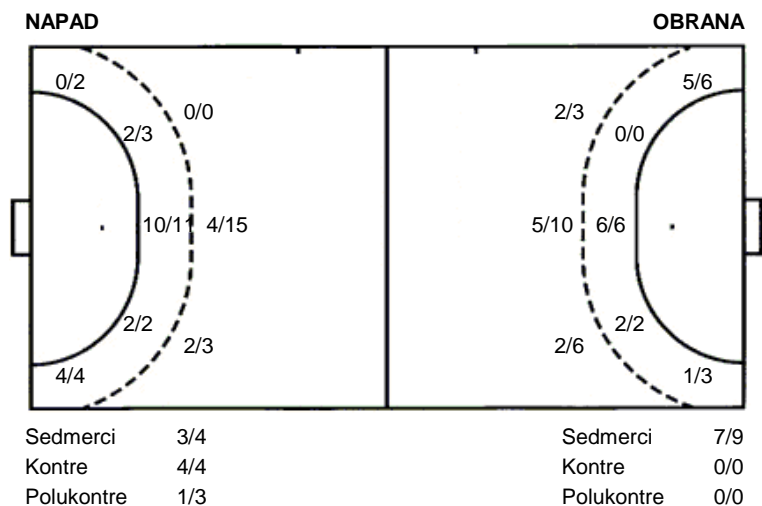

2 prom.

21 A. Dobrić

		1/1

UKUPNO

8/10	2/2	9/10
1/1	0/1	
7/7	2/4	3/6

4 stativa 6 prom.

Šutevi po pozicijama

Utakmica završena