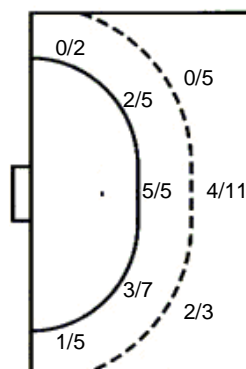

21 A. Oremović

1/2		1/2
0/2	1/1	1/1

23 T. Buršić

77 P. Dičak

1/1	0/1	
1/1		

UKUPNO

2/3	1/1	4/6
3/6	0/2	1/3
4/12	1/2	3/5

5 prom. 1 blok

Šutevi po pozicijama

NAPAD

Sedmerci 0/0
Kontre 1/1
Polukontre 1/2

OBRANA

Sedmerci 4/5
Kontre 5/5
Polukontre 2/2

Br. Broj dresa **Uku.** Ukupni šut **6m** Šut sa crte (6m) **9m** Šut izvana (9m) **Kril.** Šut s krila **Knt.** Šut kontra **7m** Šut sedmerci
Pkt. Šut polukontra **Ast.** Asistencije **I7m** Izboreni sedmerci **Teh.** Tehničke greške **Osv.** Osvojene lopte **Isk.** Isključenja 2m **Skr.** Skrivljeni 7m
I2m Izborena isklj. **Žut.** Žuti kartoni **Crv.** Crveni kartoni