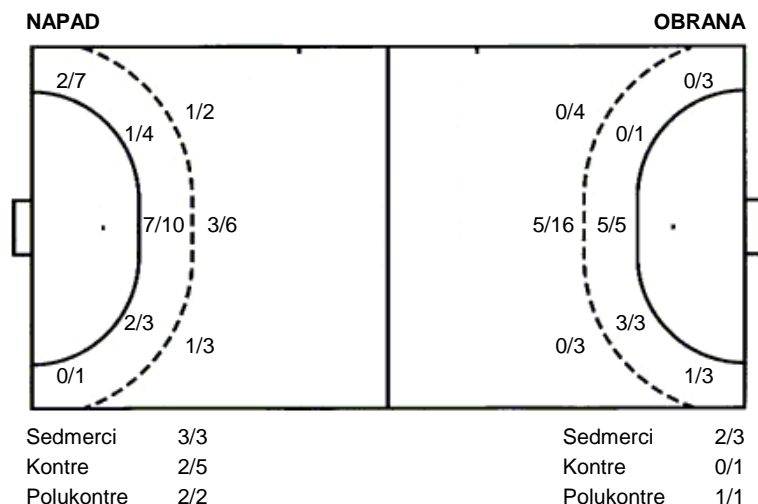

**Lokomotiva
Trešnjevka**

**24 (11)
17 (5)**

Liga
Dvorana: **Dom sportova, Dvorana 2 (Zagreb)**
Suci: **Helena Crnojević i Emina Kostecki Radić**
Početak: **5.11.2010 18:30**

Utakmica završena

Raspored šuta po igraču

2 M. Milić 1/1 0/1 0/1 1/1 1/1 1 prom. 1 blok	4 A. Nikšić 1/2 1/1 1/1 3 stativa	5 A. Peraica 2/3 1/5 0/1 1 stativa 1 blok	7 K. Pasarić 1 stativa 1 blok	10 J. Nuić 2/2 1 stativa 1 blok	11 A. Šerić 1/1 3/3 1 prom.	17 S. Bušić 1/1
20 J. Tomić	22 I. Milić 1 stativa	23 I. Milanović Litre 1/1 4/4 1 stativa 1 prom.	77 S. Bošnjak 1/1 1/1 1 stativa 1 blok	89 D. Krsnik 1/1		

UKUPNO

4/5		3/4
3/7		1/3
3/4	1/1	9/9

7 stativa 3 prom. 3 blok

Šutevi po pozicijama

Br. Broj dresa   **Uku.** Ukupni šut   **6m** Šut sa crte (6m)   **9m** Šut izvana (9m)   **Kril.** Šut s krila   **Knt.** Šut kontra   **7m** Šut sedmerci
Pkt. Šut polukontra   **Ast.** Asistencije   **I7m** Izboreni sedmerci   **Teh.** Tehničke greške   **Osv.** Osvojene lopte   **Isk.** Isključenja 2m   **Skr.** Skrivljeni 7m
I2m Izborena isklj.   **Žut.** Žuti kartoni   **Crv.** Crveni kartoni