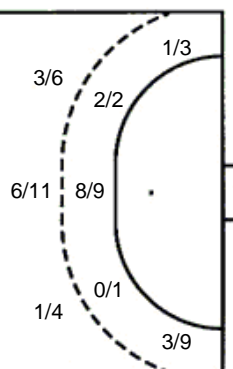

OBRANA

Sedmerci 2/3
Kontre 0/2
Polukontre 2/2