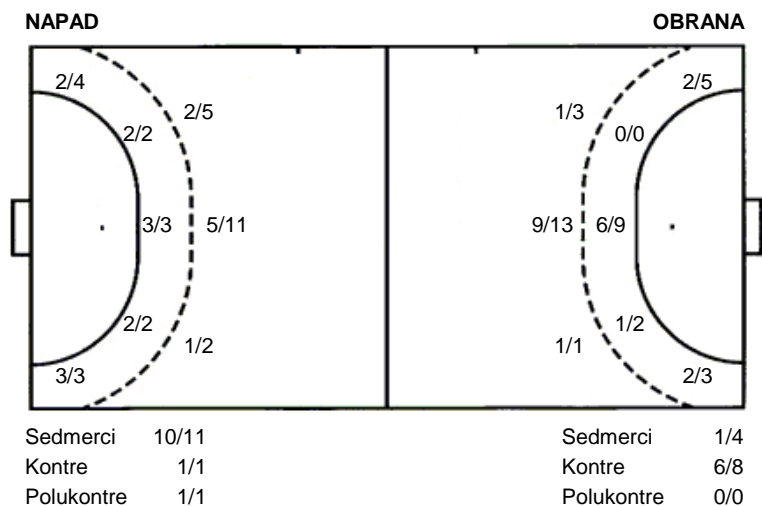

Utakmica završena

Raspored šuta po igraču

2 A. Zelić	3 L. Plazibat	4 R. Kežić	6 V. Surjan	7 N. Cvitanović	9 L. Ercegović	10 K. Budić
1/1		6/6	0/1	2/3		
		0/1	1/1			
		1/1		1/1		0/1
		3/4	3/3	1/1		0/1
1 prom.			1 stativa		1 blok	2/2

11 M. Macan	13 L. Srdanović	14 A. Šimić	19 N. Marić Banje
1/1			
1/1			1/1
			2/2

UKUPNO

7/7	0/2	3/5
1/2	0/1	3/5
7/8	0/1	11/11

1 stativa 1 prom. 1 blok

Šutevi po pozicijama