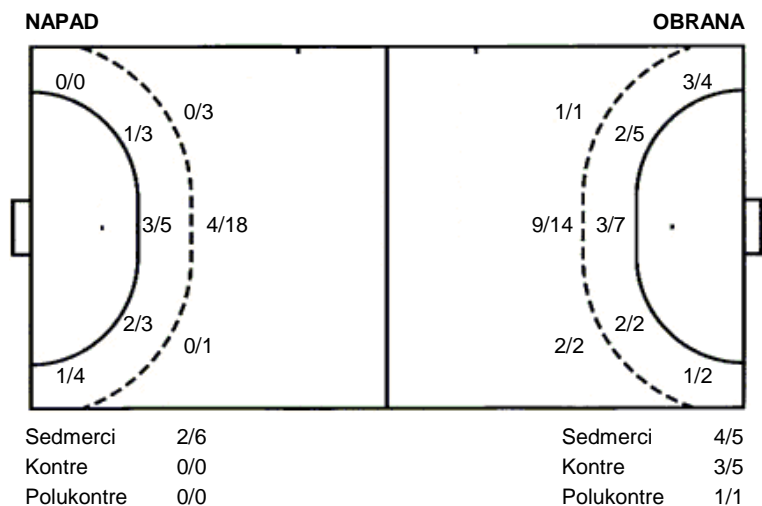

Utakmica završena

Raspored šuta po igraču

2 M. Nikšić 0/1 1/1 0/1	3 K. Smiljić 0/1 1/1 0/1 1 stativa 1 prom.	5 J. Kaselj 1/1 1 prom.	6 M. Tolić 1/1 1 prom.	7 A. Gavrić 0/2 0/1	8 J. Karanović 0/1 0/1 1 stativa 1 prom.	9 I. Galetić
10 I. Markov 0/1 2/2 1 prom.	13 N. Tvorić 0/1 0/1 2/2 2 stativa 2 prom.	17 M. Gavrić 0/1 0/1	18 A. Mikulić 0/1 1/1 1 stativa 1 blok	19 I. Hruby 0/1	20 T. Teklić 0/1 1 prom.	22 M. Gašparović 1/1 0/1 1/1

UKUPNO

2/6	0/1	
1/4		0/3
5/8		5/7

5 stativa 8 prom. 1 blok

Šutevi po pozicijama