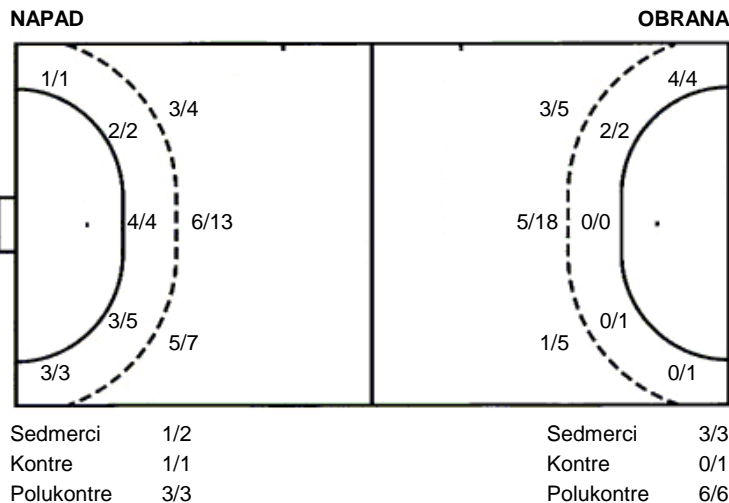

**21 A. Oremović**

	1/1	
1/1	1/1	

**23 T. Buršić**

**UKUPNO**

5/5	3/3	7/7
3/3		0/2
8/9	2/2	4/5

2 stativa 4 prom. 3 blok

Šutevi po pozicijama

# Trešnjevka Zrinski

**32 (15)**  
**24 (13)**