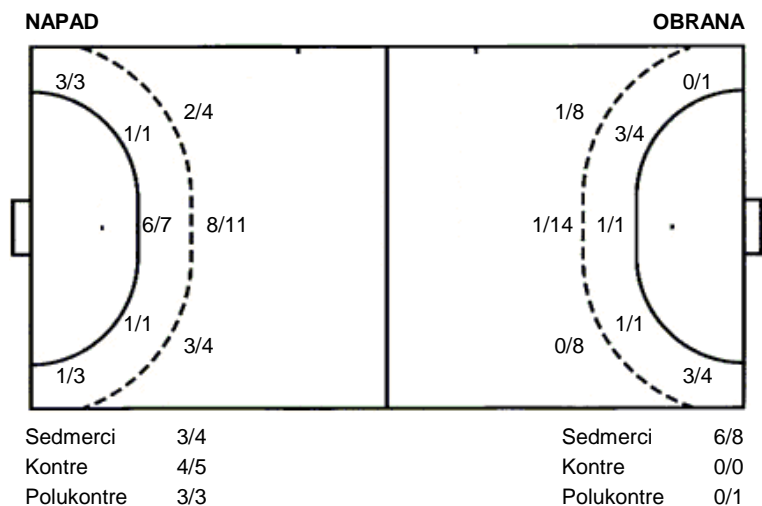

**Lokomotiva
Zamet**

**35 (16)
16 (10)**

Liga
Dvorana: Dom sportova, dvorana 2 (Zagreb)
Suci: Hrvoje Čambala i Marin Simić
Početak: 4.3.2017 00:00

Utakmica završena

Raspored šuta po igraču

2 A. Boras 1/1 3/3 1 prom.	4 J. Kajfeš 1/1 3/3 3/3	5 J. Blažek 1/1 1 stativa	6 S. Šenvald 3/3	8 S. Posavec 2/2 0/1	9 I. Kragić	13 D. Lukić 1/1 1/2 1/1
14 L. Kalaus 1/1 1/1 1/1 1/1 3/3 1 stativa	15 D. Kalaus 0/1 1/1 2 prom. 1 blok	18 G. Jurlin 1/1	19 L. Kapetanović	37 E. Zagorščak	46 M. Glavan 1/1 1/1	88 K. Prkačin 0/1 2/2 0/1 2/2

UKUPNO

2/2	0/2	4/4
2/3	0/1	4/4
11/11	1/1	11/12

2 stativa 3 prom. 1 blok

Šutevi po pozicijama

Br. Broj dresa   **Uku.** Ukupni šut   **6m** Šut sa crte (6m)   **9m** Šut izvana (9m)   **Kril.** Šut s krila   **Knt.** Šut kontra   **7m** Šut sedmerci
Pkt. Šut polukontra   **Ast.** Asistencije   **17m** Izboreni sedmerci   **Teh.** Tehničke greške   **Osv.** Osvojene lopte   **Isk.** Isključenja 2m   **Skr.** Skrivljeni 7m
I2m Izborena isklj.   **Žut.** Žuti kartoni   **Crv.** Crveni kartoni