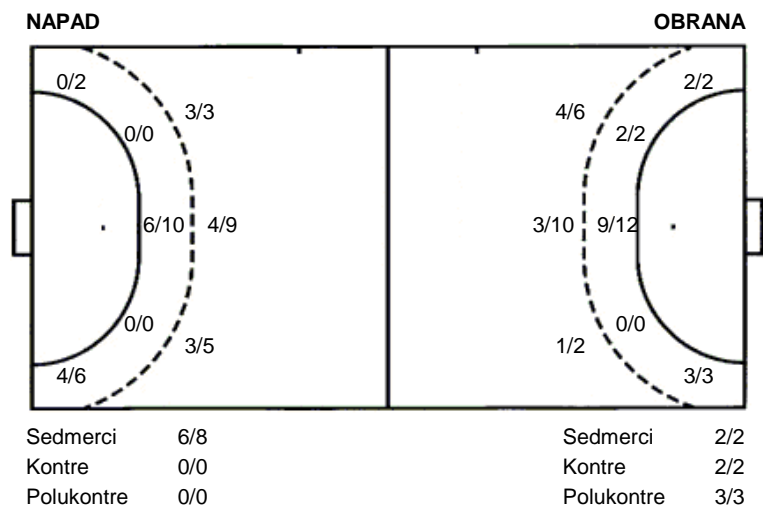

Utakmica završena

Raspored šuta po igraču

2 M. Putnik	3 L. Ljubas	4 I. Zim	5 Ž. Dupljak	6 M. Privara	7 I. Guskić	8 S. Bešenić
		1/1 1/1				
		1/2 1/2			0/2 0/1	
		2/2			1/1 7/7	
		2 prom.				
9 T. Batrnek	10 J. Krajnović	11 E. Guskić	13 B. Gillinger	14 P. Jeršek	15 P. Maras	17 M. Špoljarić
	1/1	1/2	0/1 1/1	0/1 1/1		
		1/1 0/1 3/3	1/1	0/1	1/1	0/1
	1/1		1/1		0/1	0/1
	1 prom.			1 stativa		

UKUPNO

1/2	3/5	2/2
3/5	0/4	5/7
2/2	0/1	10/11

1 stativa 3 prom.

Šutevi po pozicijama