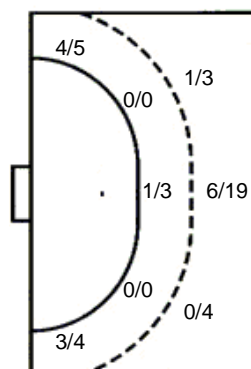

17 M. Stipić

1/1		1/2
		7/7

1 prom. 4 blok

19 A. Galić

0/1		
		1/1

1 stativa

20 A. Emer

UKUPNO

4/5	0/2	5/6
7/10		11/14

3 stativa 4 prom. 9 blok

Šutevi po pozicijama

NAPAD

Sedmerci 5/7
Kontre 6/7
Polukontre 1/1

OBRANA

Sedmerci 2/3
Kontre 6/10
Polukontre 0/0

Br. Broj dresa **Uku.** Ukupni šut **6m** Šut sa crte (6m) **9m** Šut izvana (9m) **Kril.** Šut s krila **Knt.** Šut kontra **7m** Šut sedmerci
Pkt. Šut polukontra **Ast.** Asistencije **17m** Izboreni sedmerci **Teh.** Tehničke greške **Osv.** Osvojene lopte **Isk.** Isključenja 2m **Skr.** Skrivljeni 7m
12m Izborena isklj. **Žut.** Žuti kartoni **Crv.** Crveni kartoni