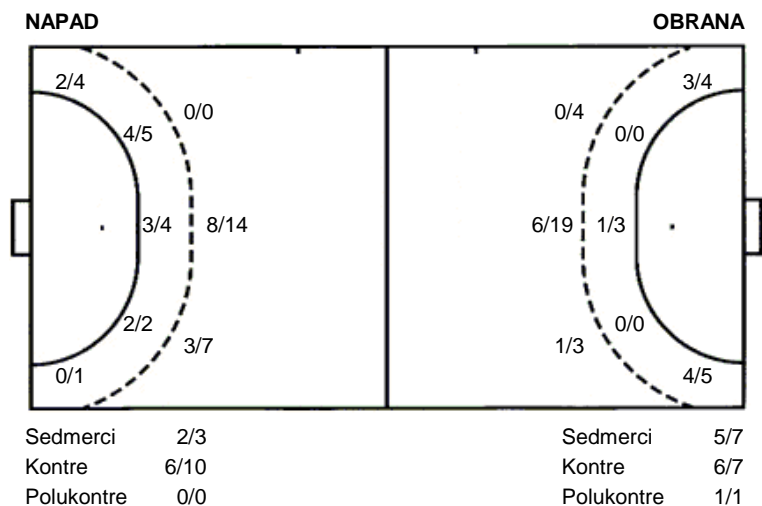

**Zamet
Zelina**

**30 (17)
27 (12)**

Liga
Dvorana: **Centar Zamet (rijeka)**
Suci: **Robert Magić i Sandro Špiranec**
Početak: **30.10.2010 18:00**

Utakmica završena

Raspored šuta po igraču

3 D. Brčić	4 K. Plahinek	5 I. Vuković	8 C. Ivkić	9 I. Tabar	10 A. Iskra	11 M. Toto
2/2		1/1		1/1		
5/6	1/2	0/1				1/1
0/1	3/4	2/2		0/1		1/1
2 blok				1 stativa		1 prom.
13 T. Bunić	14 M. Tus	15 K. Jurac	17 K. Ježić	18 S. Šuster	21 A. Marušec	23 I. Zorić
2/3			2/2		2/2	
0/1			1/1	0/1	0/1	
					3/3	
	1 prom.		1 prom.		2 prom. 1 blok	

UKUPNO

6/7	0/1	8/8
0/1		
8/12	0/1	8/11

1 stativa 5 prom. 3 blok

Šutevi po pozicijama

Br. Broj dresa   **Uku.** Ukupni šut   **6m** Šut sa crte (6m)   **9m** Šut izvana (9m)   **Kril.** Šut s krila   **Knt.** Šut kontra   **7m** Šut sedmerci
Pkt. Šut polukontra   **Ast.** Asistencije   **17m** Izboreni sedmerci   **Teh.** Tehničke greške   **Osv.** Osvojene lopte   **Isk.** Isključenja 2m   **Skr.** Skrivljeni 7m
12m Izborena isklj.   **Žut.** Žuti kartoni   **Crv.** Crveni kartoni