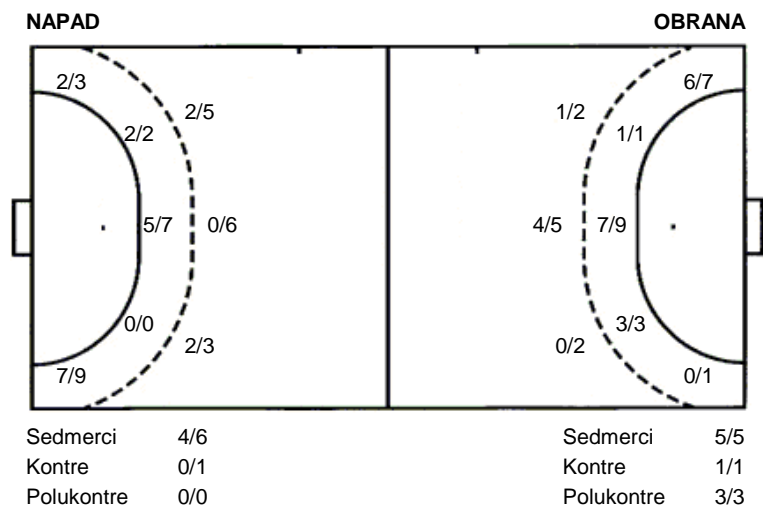

Utakmica završena

Raspored šuta po igraču

2 A. Zelić	3 L. Plazibat	4 R. Kežić	6 V. Surjan	7 N. Cvitanović	8 K. Rubić	9 L. Ercegović
1/1		1/3	1/1	1/1		
		0/1	0/1			
1/1		2/2	1/1			1/2
1 stativa 1 blok		2 prom. 1 blok				1 blok

10 K. Budić	11 M. Macan	13 L. Srdanović	14 A. Šimić	19 N. Marić Banje
	2/3			
1/2	2/3			2/2
1 blok	1 stativa			

UKUPNO

6/9		1/2
0/1	0/1	1/1
10/13	2/2	4/5

2 stativa 2 prom. 4 blok

Šutevi po pozicijama