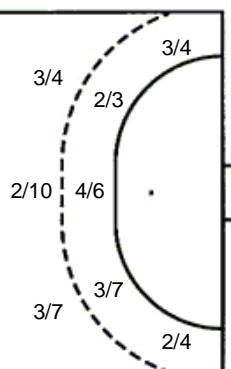

7 staviva 2 prom. 1 blok

Šutevi po pozicijama

NAPAD

Sedmerci 3/3
Kontre 4/4
Polukontre 4/4

OBRANA

Sedmerci 3/3
Kontre 1/1
Polukontre 0/0

Br. Broj dresa **Uku.** Ukupni šut **6m** Šut sa crte (6m) **9m** Šut izvana (9m) **Kril.** Šut s krila **Knt.** Šut kontra **7m** Šut sedmerci
Pkt. Šut polukontra **Ast.** Asistencije **I7m** Izboreni sedmerci **Teh.** Tehničke greške **Osv.** Osvojene lopte **Isk.** Isključenja 2m **Skr.** Skrivljeni 7m
I2m Izborena isklj. **Žut.** Žuti kartoni **Crv.** Crveni kartoni