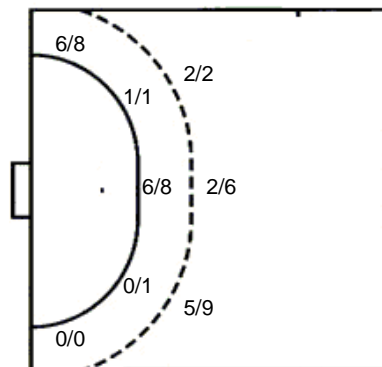

1 stativa

**33 M. Lukšić**

**77 B. Paskal**

**99 N. Erceg**

1/1		

**UKUPNO**

8/9	0/1	2/2
0/1		
9/9		5/5

4 stativa 5 prom. 2 blok

Šutevi po pozicijama

**NAPAD**

Sedmerci 2/3  
Kontre 0/0  
Polukontre 0/0

**OBRANA**

Sedmerci 7/8  
Kontre 1/1  
Polukontre 0/0

**Br.** Broj dresa    **Uku.** Ukupni šut    **6m** Šut sa crte (6m)    **9m** Šut izvana (9m)    **Kril.** Šut s krila    **Knt.** Šut kontra    **7m** Šut sedmerci  
**Pkt.** Šut polukontra    **Ast.** Asistencije    **I7m** Izboreni sedmerci    **Teh.** Tehničke greške    **Osv.** Osvojene lopte    **Isk.** Isključenja 2m    **Skr.** Skrivljeni 7m  
**I2m** Izborena isklj.    **Žut.** Žuti kartoni    **Crv.** Crveni kartoni