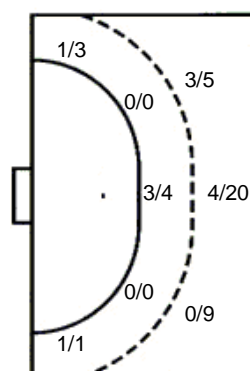

33 A. Božić

| | | |
|--|--|--|
| | | |
| | | |
| | | |

UKUPNO

| | | |
|-----|-----|-----|
| 4/6 | 0/1 | 4/8 |
| 0/1 | | 2/4 |
| 8/9 | 1/3 | 2/4 |

4 stativa 5 prom. 8 blok

Šutevi po pozicijama

NAPAD

Sedmerci 6/7
Kontre 2/2
Polukontre 1/2