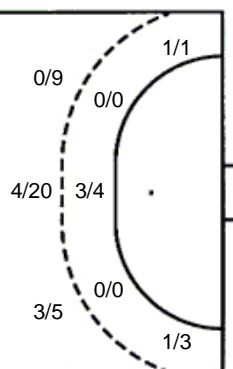

5 stativa 2 prom. 1 blok

Šutevi po pozicijama

NAPAD

Sedmerci 2/3
Kontre 4/4
Polukontre 3/3

OBRANA

Sedmerci 6/7
Kontre 2/2
Polukontre 1/2

Br. Broj dresa **Uku.** Ukupni šut **6m** Šut sa crte (6m) **9m** Šut izvana (9m) **Kril.** Šut s krila **Knt.** Šut kontra **7m** Šut sedmerci
Pkt. Šut polukontra **Ast.** Asistencije **I7m** Izboreni sedmerci **Teh.** Tehničke greške **Osv.** Osvojene lopte **Isk.** Isključenja 2m **Skr.** Skrivljeni 7m
I2m Izborena isklj. **Žut.** Žuti kartoni **Crv.** Crveni kartoni