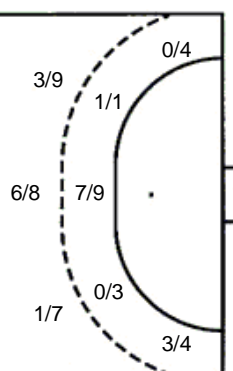

Sedmerci 2/3
Kontre 4/4
Polukontre 3/3

Br. Broj dresa   **Uku.** Ukupni šut   **6m** Šut sa crte (6m)   **9m** Šut izvana (9m)   **Kril.** Šut s krila   **Knt.** Šut kontra   **7m** Šut sedmerci
Pkt. Šut polukontra   **Ast.** Asistencije   **I7m** Izboreni sedmerci   **Teh.** Tehničke greške   **Osv.** Osvojene lopte   **Isk.** Isključenja 2m   **Skr.** Skrivljeni 7m
I2m Izborena isklj.   **Žut.** Žuti kartoni   **Crv.** Crveni kartoni