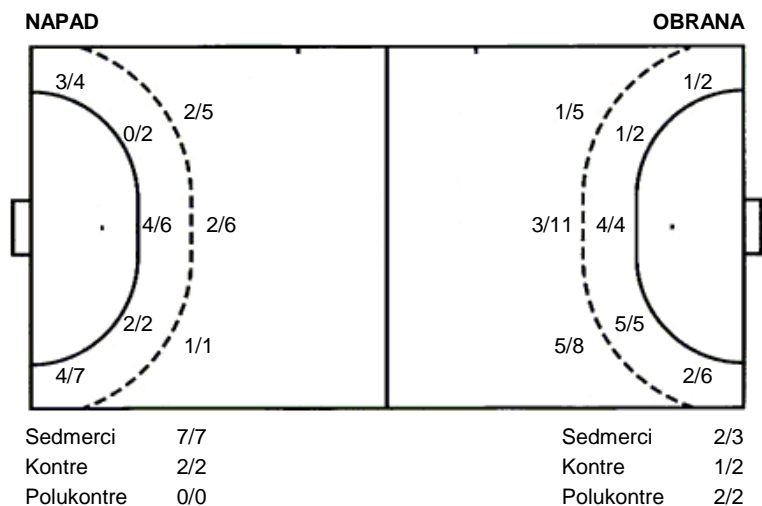

UKUPNO

2/2		7/7
2/2	0/1	3/4
6/7	0/3	5/6

3 stativa 2 prom. 1 blok

Šutevi po pozicijama

**Split 2010**  
**Umag**

**27 (14)**  
**27 (16)**

**Liga**  
Dvorana: **S.C.Gripe (Split)**  
Suci: **Irena Pahor i Sanja Trbović**  
Početak: **18.2.2017 00:00**