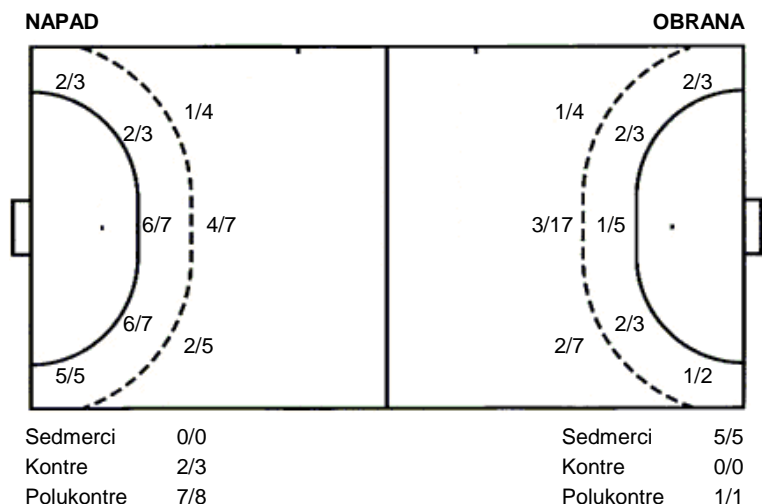

Sesvete Agroproteinka Dalmatinka

37 (20)
20 (12)

Liga
Dvorana: **GIMNAZIJA SEVETE (SESVETE)**
Suci: **MATIJA CINGESAR i MARIO MRAZ**
Početak: **18.2.2017 00:00**

Utakmica završena

Raspored šuta po igraču

2 M. Rašić	3 A. Anđelić	4 B. Karaula	8 J. Nuić	9 I. Marić	10 I. Dominiković	11 D. Vlaisović
1/1	1/1	1/1	1/1	1/1	1/1	2/2
	1/1	1/1	0/1		0/1	
	0/1		4/5	1/1		2/2
1 prom.	1 prom. 1 blok				1 stativa	

13 V. Petrušić	19 N. Miletić	26 T. Bezjak	28 L. Peraica
	2/2	1/1	4/4
0/1		1/1	
1/2	2/2	3/4	1/1
1 blok		1 prom.	

UKUPNO

6/7	1/1	9/9
2/4		3/4
8/11		8/10

1 stativa 3 prom. 2 blok

Šutevi po pozicijama

Br. Broj dresa   **Uku.** Ukupni šut   **6m** Šut sa crte (6m)   **9m** Šut izvana (9m)   **Kril.** Šut s krila   **Knt.** Šut kontra   **7m** Šut sedmerci
Pkt. Šut polukontra   **Ast.** Asistencije   **I7m** Izboreni sedmerci   **Teh.** Tehničke greške   **Osv.** Osvojene lopte   **Isk.** Isključenja 2m   **Skr.** Skrivljeni 7m
I2m Izborena isklj.   **Žut.** Žuti kartoni   **Crv.** Crveni kartoni