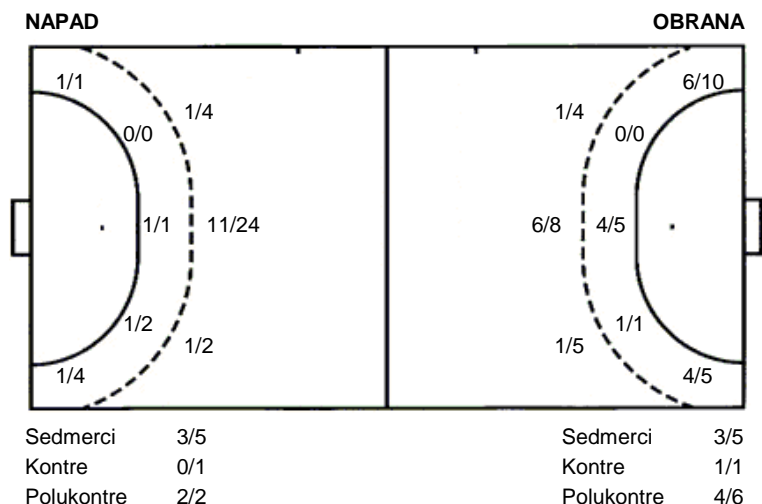

**Trešnjevka
Zamet**

**22 (10)
30 (18)**

Liga
Dvorana: **SD TREŠNJEVKA (ZAGREB)**
Suci: **Lorena Jurenc i Maja Vajdić**
Početak: **11.2.2017 00:00**

Utakmica završena

Raspored šuta po igraču

2 L. Pašalić	3 M. Miletić	4 M. Penava	5 K. Smiljanić	7 A. Šimara	13 I. Varela	14 A. Toth
<table border="1"><tr><td></td><td></td><td></td></tr><tr><td></td><td></td><td></td></tr><tr><td>1/1</td><td></td><td></td></tr></table>	<table border="1"><tr><td></td><td></td><td></td></tr><tr><td></td><td></td><td></td></tr><tr><td></td><td></td><td></td></tr></table>	<table border="1"><tr><td></td><td></td><td>1/1</td></tr><tr><td></td><td></td><td>0/1</td></tr><tr><td>1/1</td><td></td><td></td></tr></table>	<table border="1"><tr><td></td><td></td><td></td></tr><tr><td></td><td>0/1</td><td>1/1</td></tr><tr><td></td><td></td><td>1/1</td></tr></table> 1 prom.	<table border="1"><tr><td></td><td>1/1</td><td></td></tr><tr><td></td><td>0/1</td><td></td></tr><tr><td>1/1</td><td></td><td>1/1</td></tr></table> 2 prom.	<table border="1"><tr><td></td><td></td><td></td></tr><tr><td></td><td></td><td></td></tr><tr><td></td><td></td><td></td></tr></table>	<table border="1"><tr><td></td><td></td><td></td></tr><tr><td></td><td></td><td></td></tr><tr><td></td><td></td><td></td></tr></table>
15 K. Mostarac	17 A. Lukšić	18 T. Magenreuter	20 A. Čagalj	21 A. Oremović	23 T. Buršić	77 P. Dičak
<table border="1"><tr><td></td><td></td><td></td></tr><tr><td></td><td></td><td></td></tr><tr><td></td><td></td><td></td></tr></table>	<table border="1"><tr><td>1/2</td><td></td><td>1/1</td></tr><tr><td>2/3</td><td>0/1</td><td>2/2</td></tr><tr><td>3/4</td><td></td><td>0/1</td></tr></table> 1 prom. 1 blok	<table border="1"><tr><td></td><td></td><td></td></tr><tr><td></td><td></td><td></td></tr><tr><td></td><td></td><td></td></tr></table>	<table border="1"><tr><td></td><td></td><td></td></tr><tr><td></td><td></td><td></td></tr><tr><td></td><td></td><td></td></tr></table>	<table border="1"><tr><td></td><td></td><td></td></tr><tr><td></td><td>0/1</td><td></td></tr><tr><td></td><td></td><td>0/1</td></tr></table>	<table border="1"><tr><td></td><td></td><td></td></tr><tr><td></td><td></td><td></td></tr><tr><td></td><td></td><td></td></tr></table>	<table border="1"><tr><td>1/1</td><td>0/1</td><td>1/1</td></tr><tr><td>2/3</td><td>0/1</td><td>0/1</td></tr><tr><td>1/1</td><td></td><td></td></tr></table> 4 stativa 1 prom.

UKUPNO

2/3	1/2	3/3
4/6	0/5	3/5
7/8		2/4

4 stativa 5 prom. 1 blok

Šutevi po pozicijama

Br. Broj dresa   **Uku.** Ukupni šut   **6m** Šut sa crte (6m)   **9m** Šut izvana (9m)   **Kril.** Šut s krila   **Knt.** Šut kontra   **7m** Šut sedmerci
Pkt. Šut polukontra   **Ast.** Asistencije   **I7m** Izboreni sedmerci   **Teh.** Tehničke greške   **Osv.** Osvojene lopte   **Isk.** Isključenja 2m   **Skr.** Skrivljeni 7m
I2m Izborena isklj.   **Žut.** Žuti kartoni   **Crv.** Crveni kartoni