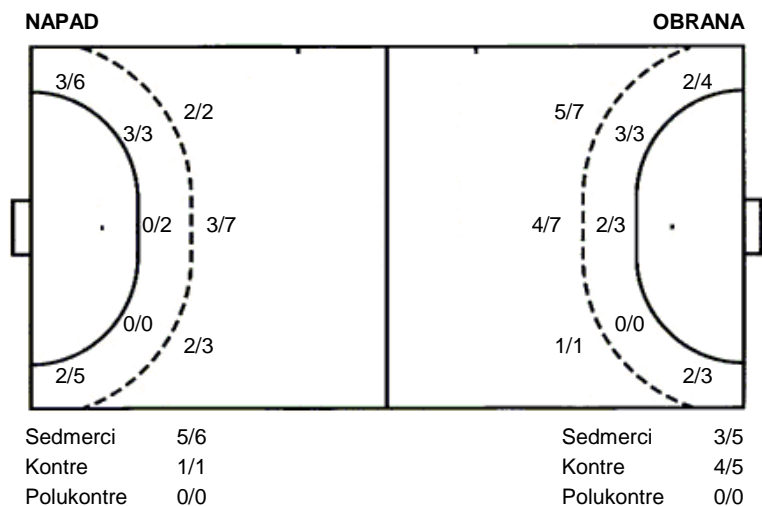

Utakmica završena

Raspored šuta po igraču

2 S. Tomašević	4 L. Ivičević	5 K. Arar	6 L. Cvijanović	7 K. Erceg	9 N. Žderić	10 A. Šimić
				1/1		0/1
	0/2					1/1
						2/2
						1/1
					1 stativa 1 prom.	
11 E. Barbir	13 M. Žderić	14 L. Jarak	17 M. Krilić	18 I. Žderić	21 A. Klarić	
1/1	2/2	1/1				
		0/2				
	2/2	1/2			2/2	1/2
1/1	0/1					
1 stativa	1 stativa					

UKUPNO

5/6	1/1	3/3
1/3	0/3	1/2
8/9	1/3	1/1

3 stativa 1 prom.

Šutevi po pozicijama