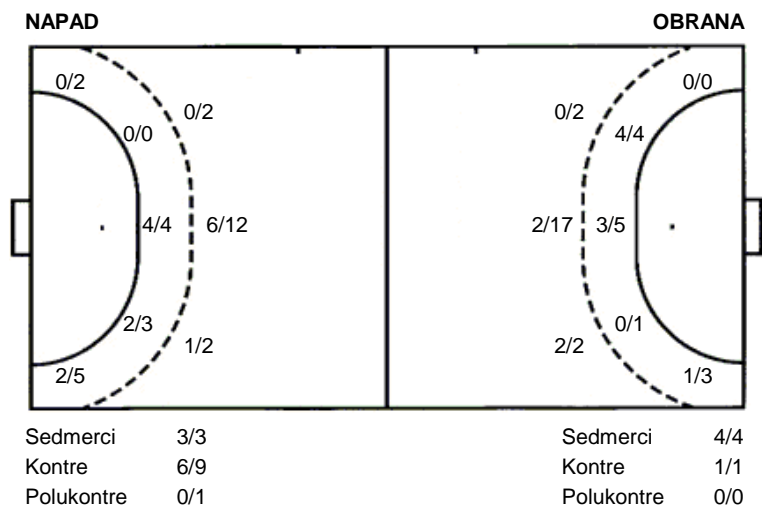

Utakmica završena

Raspored šuta po igraču

2 M. Nikšić	3 K. Smiljić	6 M. Tolić	7 A. Gavrić	9 I. Galetić	10 I. Markov	13 N. Tvorčić
0/1	2/2	0/1	1/2			1/1
0/1		0/1	0/1			
	2/3	0/1				
1 stativa 1 prom.	1 stativa 2 prom.	1 stativa				1 stativa 2 prom.
17 M. Gavrić	18 A. Mikulić	19 I. Hruby	22 M. Gašparović			
	1/1					
	1/2					
	1 stativa					

UKUPNO

5/6	0/1	7/7
0/3		0/1
3/6	1/1	8/8

5 stativa 5 prom.

Šutevi po pozicijama