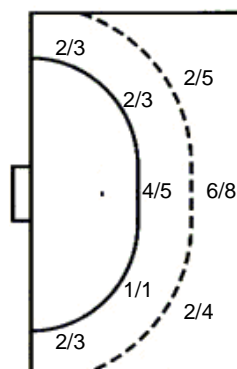

1/2		
		2/2

1 staviva

17 E. Benčik

33 T. Androić

34 R. Haček

1/1		0/1
		1/1

1 prom.

UKUPNO

6/8	1/1	5/7
		4/5
6/7		5/6

4 staviva 3 prom.

Šutevi po pozicijama

NAPAD

Sedmerci 1/2
Kontre 2/3
Polukontre 3/4

OBRANA

Sedmerci 0/0
Kontre 3/3
Polukontre 1/2

Br. Broj dresa **Uku.** Ukupni šut **6m** Šut sa crte (6m) **9m** Šut izvana (9m) **Kril.** Šut s krila **Knt.** Šut kontra **7m** Šut sedmerci
Pkt. Šut polukontra **Ast.** Asistencije **I7m** Izboreni sedmerci **Teh.** Tehničke greške **Osv.** Osvojene lopte **Isk.** Isključenja 2m **Skr.** Skrivljeni 7m
I2m Izborena isklj. **Žut.** Žuti kartoni **Crv.** Crveni kartoni