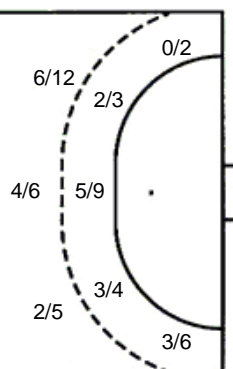

6/8	1/1	5/7
		4/5
6/7		5/6

4 staviva 3 prom.

Šutevi po pozicijama

NAPAD

Sedmerci 1/2
Kontre 2/3
Polukontre 3/4

OBRANA

Sedmerci 0/0
Kontre 3/3
Polukontre 1/2

Br. Broj dresa **Uku.** Ukupni šut **6m** Šut sa crte (6m) **9m** Šut izvana (9m) **Kril.** Šut s krila **Knt.** Šut kontra **7m** Šut sedmerci
Pkt. Šut polukontra **Ast.** Asistencije **I7m** Izboreni sedmerci **Teh.** Tehničke greške **Osv.** Osvojene lopte **Isk.** Isključenja 2m **Skr.** Skrivljeni 7m
I2m Izborena isklj. **Žut.** Žuti kartoni **Crv.** Crveni kartoni