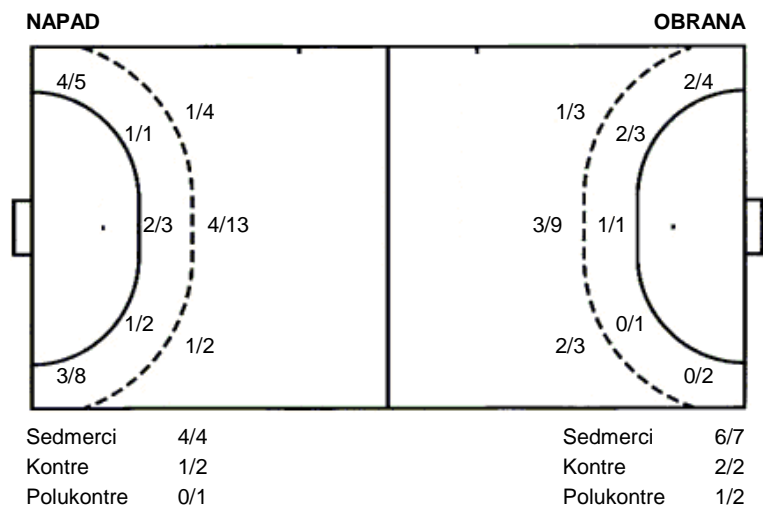

Utakmica završena

Raspored šuta po igraču

2 A. Zelić	3 L. Plazibat	4 R. Kežić	6 V. Surjan	7 N. Cvitanović	8 K. Rubić	9 L. Ercegović
0/1 2/2		4/4 0/1 2/3 0/1 0/1 1/1 2/2	3/3 0/1 1/1	2/2		1 prom.
1 stativa 2 prom. 1 blok		1 stativa	1 stativa			
10 K. Budić	11 M. Macan	19 N. Marić Banje	20 S. Sablić			
1/1 0/1 1/1	0/1 1/2 0/1	0/1	1/1 0/1 1/1			
1 prom.	1 stativa 2 prom.					

UKUPNO

5/5	0/1	5/6
0/3	0/3	1/2
4/5	2/3	5/6

4 stativa 6 prom. 1 blok

Šutevi po pozicijama