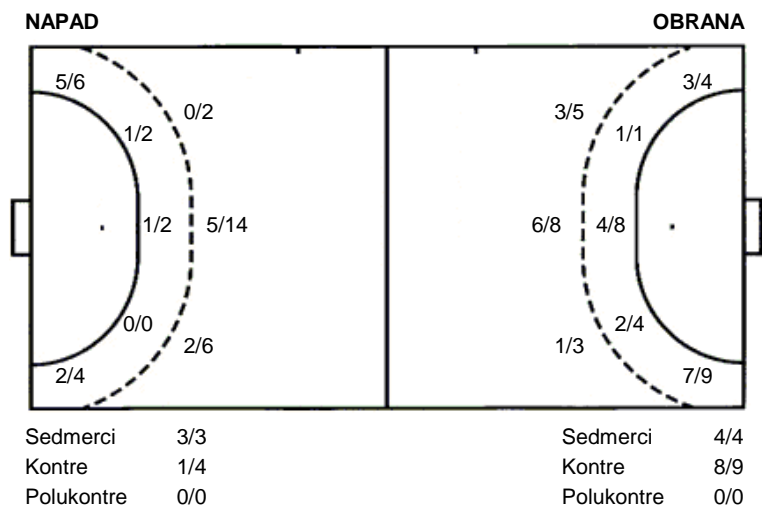

UKUPNO

2/4	2/5	0/3
2/5	1/1	4/9
3/3	2/2	4/5

1 stativa 2 prom. 3 blok

Šutevi po pozicijama

Br. Broj dresa **Uku.** Ukupni šut **6m** Šut sa crte (6m) **9m** Šut izvana (9m) **Kril.** Šut s krila **Knt.** Šut kontra **7m** Šut sedmerci
Pkt. Šut polukontra **Ast.** Asistencije **17m** Izboreni sedmerci **Teh.** Tehničke greške **Osv.** Osvojene lopte **Isk.** Isključenja 2m **Skr.** Skrivljeni 7m
12m Izborena isklj. **Žut.** Žuti kartoni **Crv.** Crveni kartoni