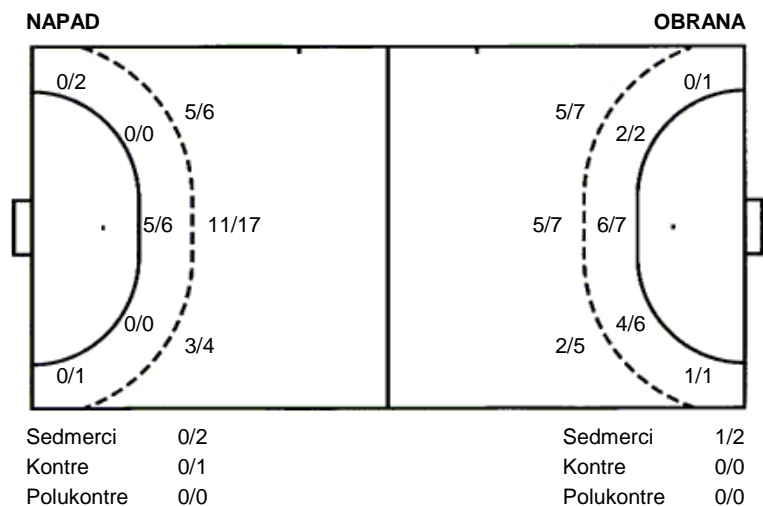

Utakmica završena

Raspored šuta po igraču

2 M. Putnik	3 L. Ljubas	4 I. Zirn	5 M. Prskalo	6 M. Privara	7 I. Guskić	8 S. Bešnić
1/1		1/1 1/1	1/1			
		1/1 1/1 1/1				
		2/2 1/1 0/1		0/1 0/1	1/1	
1 prom.		1 prom.		1 prom.	2 stativa 1 blok	
9 T. Batrnek	10 E. Guskić	13 B. Gillinger	15 P. Maras	17 K. Jurišić	18 L. Šimić	
	1/1 2/3	1/1 1/1				
	1/1	1/1 1/1				
		1/1 2/2				
	1 blok	3 blok				

UKUPNO

3/3	2/2	3/4
3/3	2/2	1/1
4/4	1/2	5/8

2 stativa 3 prom. 5 blok

Šutevi po pozicijama

Br. Broj dresa	Uku. Ukupni šut	6m Šut sa crte (6m)	9m Šut izvana (9m)	Kril. Šut s krila	Knt. Šut kontra	7m Šut sedmerci
Pkt. Šut polukontra	Ast. Asistencije	I7m Izboreni sedmerci	Teh. Tehničke greške	Osv. Osvojene lopte	Isk. Isključenja 2m	Skr. Skrivljeni 7m
I2m Izborena isklj.	Žut. Žuti kartoni	Crv. Crveni kartoni